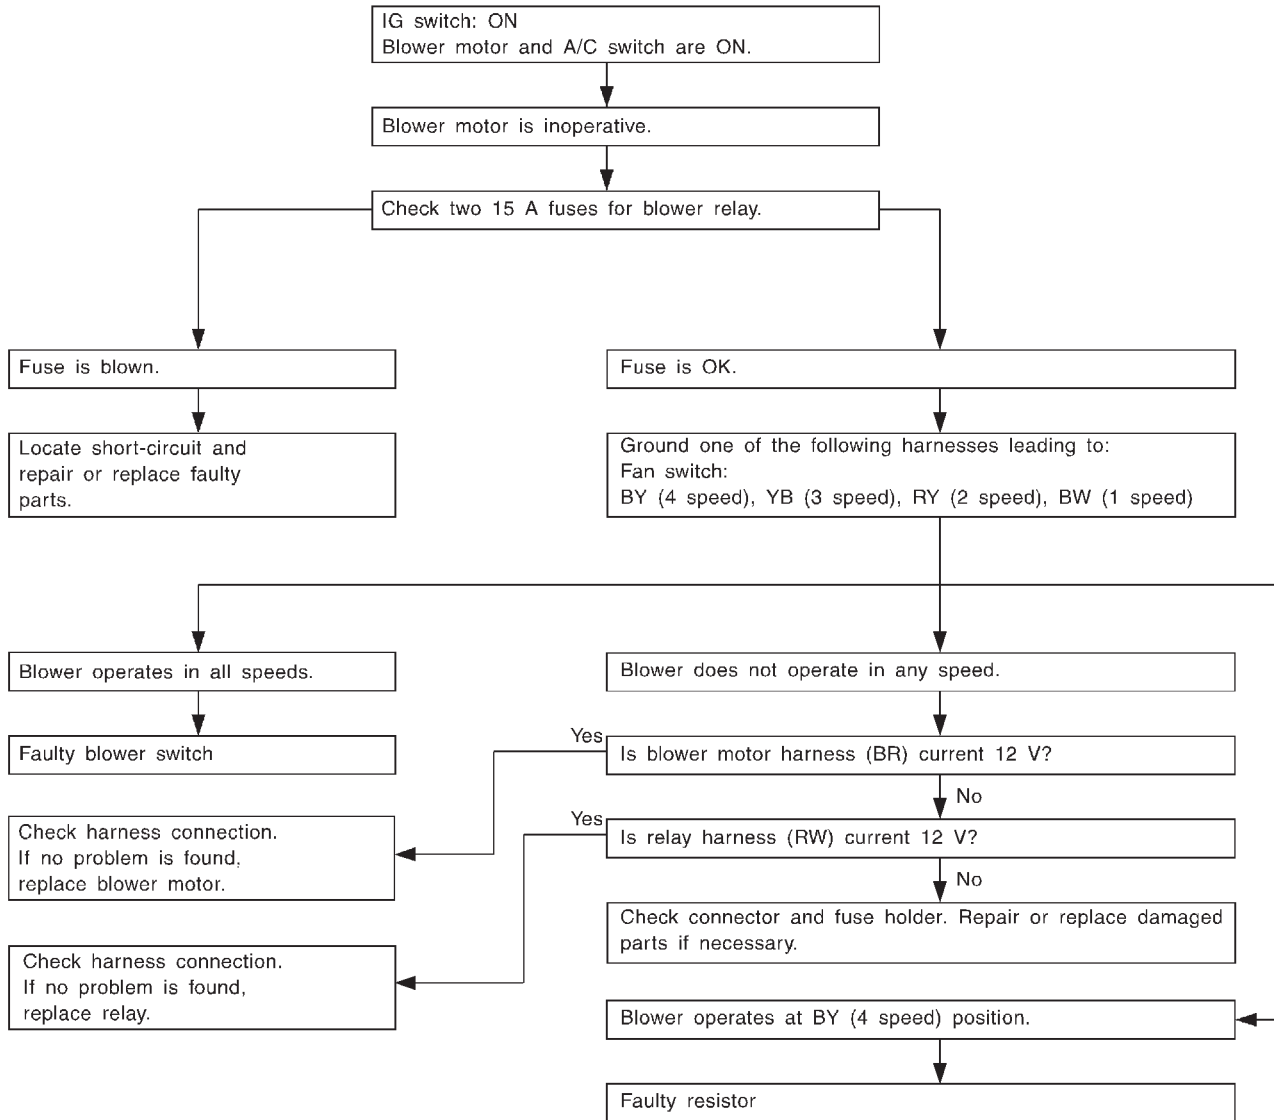

### 3. Blower Motor Diagnosis

S4M0294A