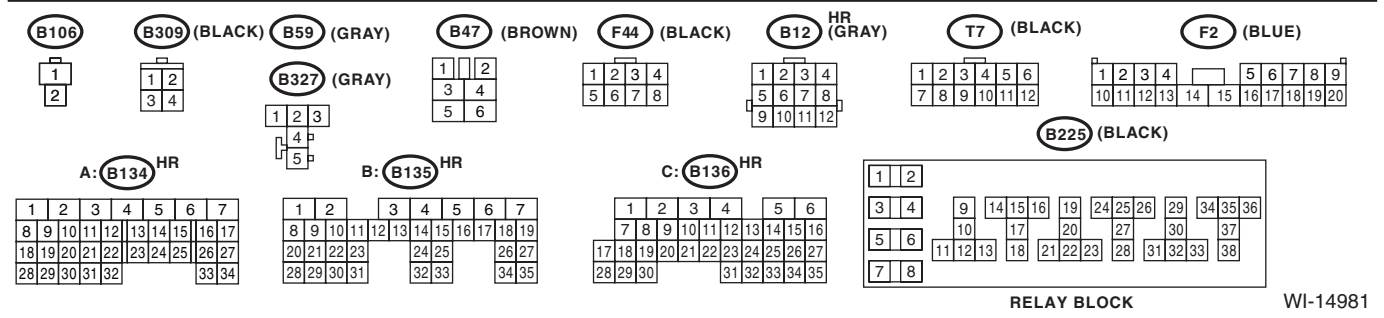

WIRING SYSTEM

RELAY BLOCK WI-14981

E/G(NA)-04

E/G(NA)-04

B: B135 HR

1	2	3	4	5	6	7
8	9	10	11	12	13	14
15	16	17	18	19	20	21
22	23	24	25	26	27	28
29	30	31	32	33	34	35

C: B136 HR

1	2	3	4	5	6
7	8	9	10	11	12
13	14	15	16	17	18
19	20	21	22	23	24
25	26	27	28	29	30
31	32	33	34	35	