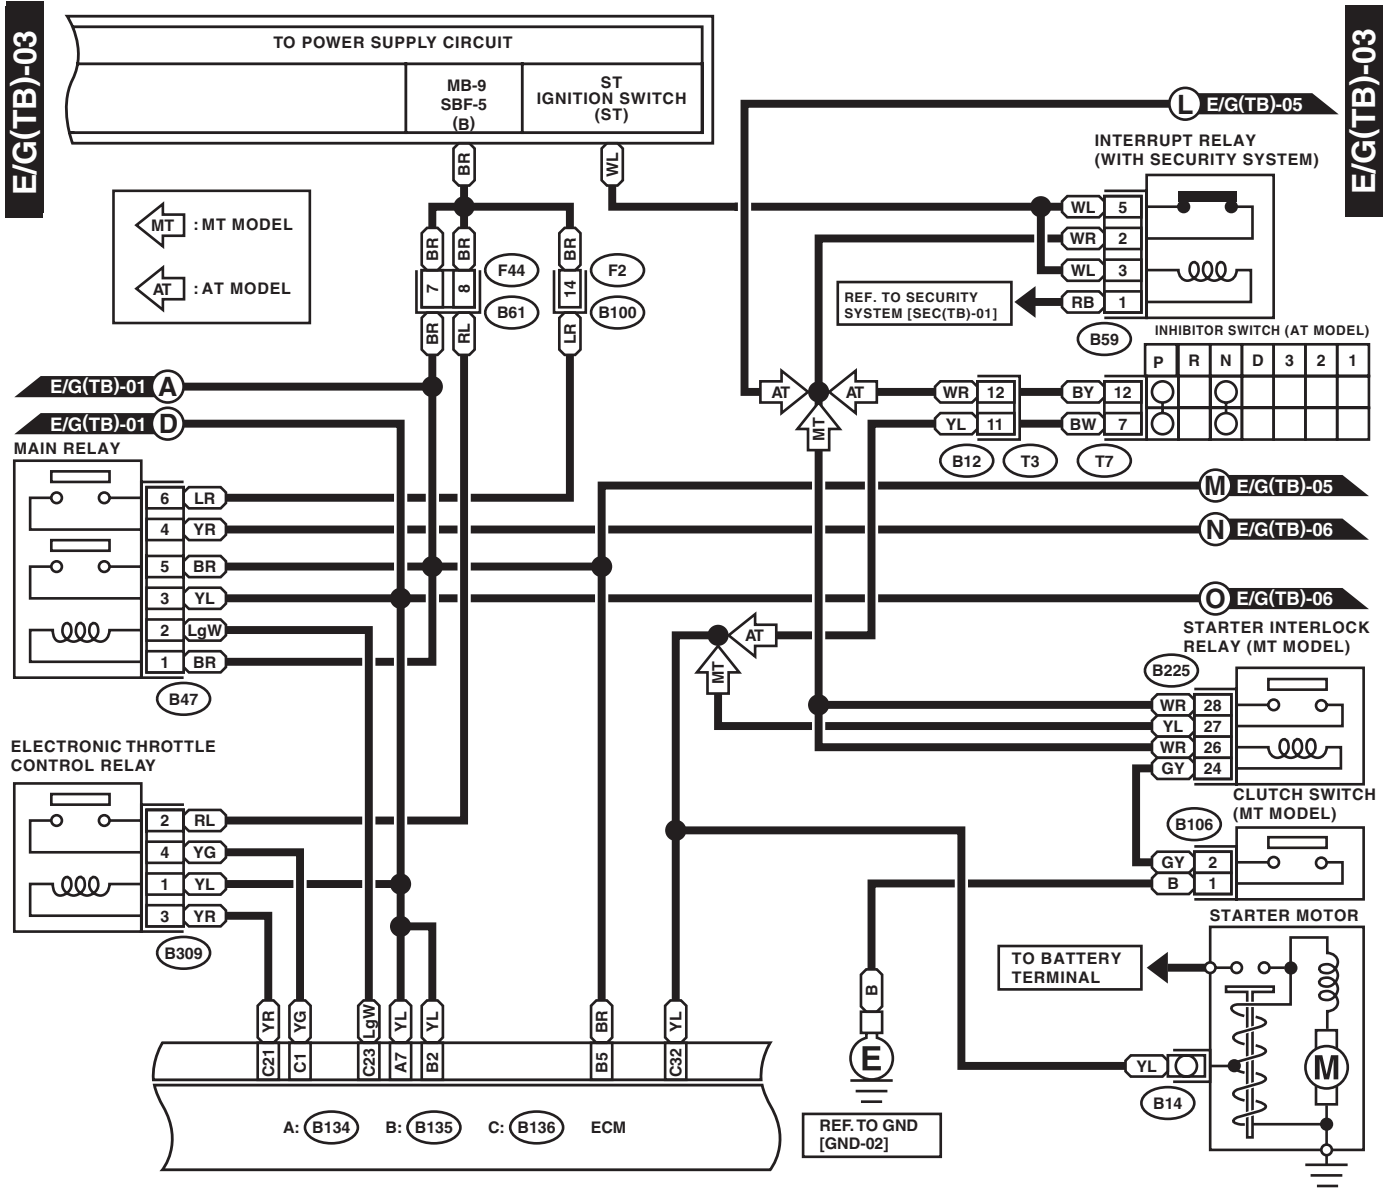

B38

1	2	3	4	5	6	7	8	9			
10	11	12	13	14	15	16	17	18	19	20	21
22	23	24	25	26	27	28	29	30	31	32	

A: B54 HR C: B136 HR

1	2	3	4	5	6					
7	8	9	10	11	12	13	14	15	16	
17	18	19	20	21	22	23	24	25	26	27
28	29	30	31	32	33	34	35			

WI-14991

Engine Electrical System

WIRING SYSTEM

RELAY BLOCK

WI-14992

E/G(TB)-04

E/G(TB)-04

B: B135 HR