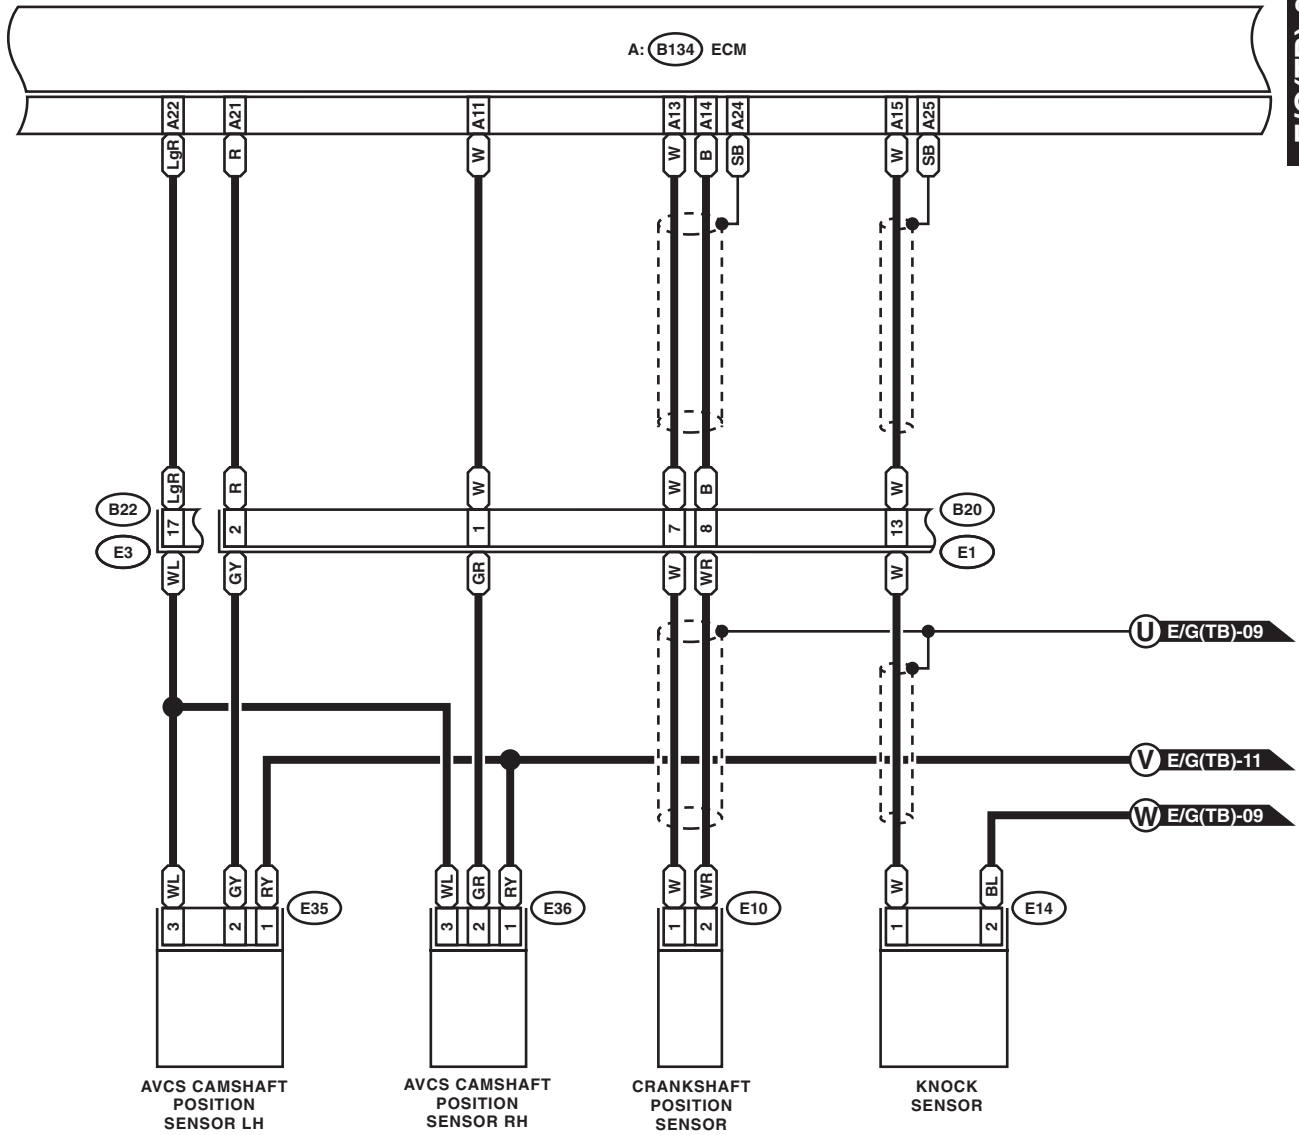

E/G(TB)-07

E/G(TB)-07

WI-14996

Engine Electrical System

WIRING SYSTEM

- E37** (BLUE)
- E38** (BLUE)
- E51** (BLACK)
- E55** (BLACK)
- E61** (DARK GRAY)

D: B137 HR

1	2	3	4	5	6	7
8	9	10	11	12	13	14
15	16	17	18	19	20	21
22	23	24	25	26	27	28
29	30	31	32	33	34	35