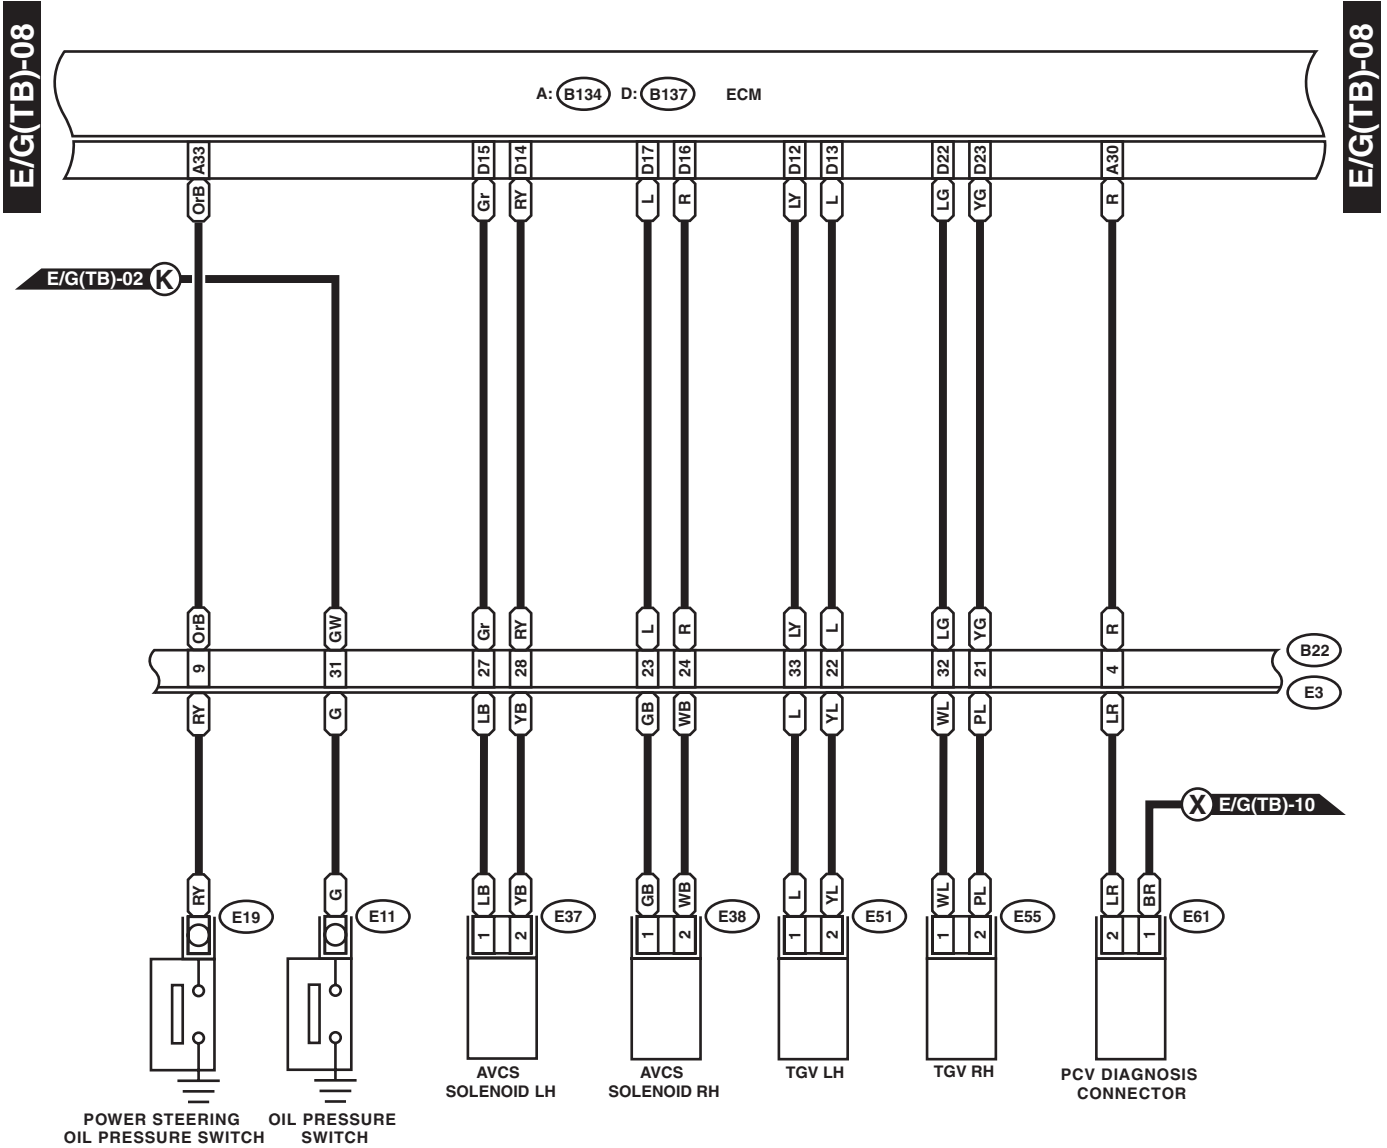

E/G(TB)-07

E/G(TB)-07

WI-14996

Engine Electrical System

WIRING SYSTEM

- E37** (BLUE)
- E38** (BLUE)
- E51** (BLACK)
- E55** (BLACK)
- E61** (DARK GRAY)

D: B137 HR

1	2	3	4	5	6	7
8	9	10	11	12	13	14
15	16	17	18	19	20	21
22	23	24	25	26	27	28
29	30	31	32	33	34	35