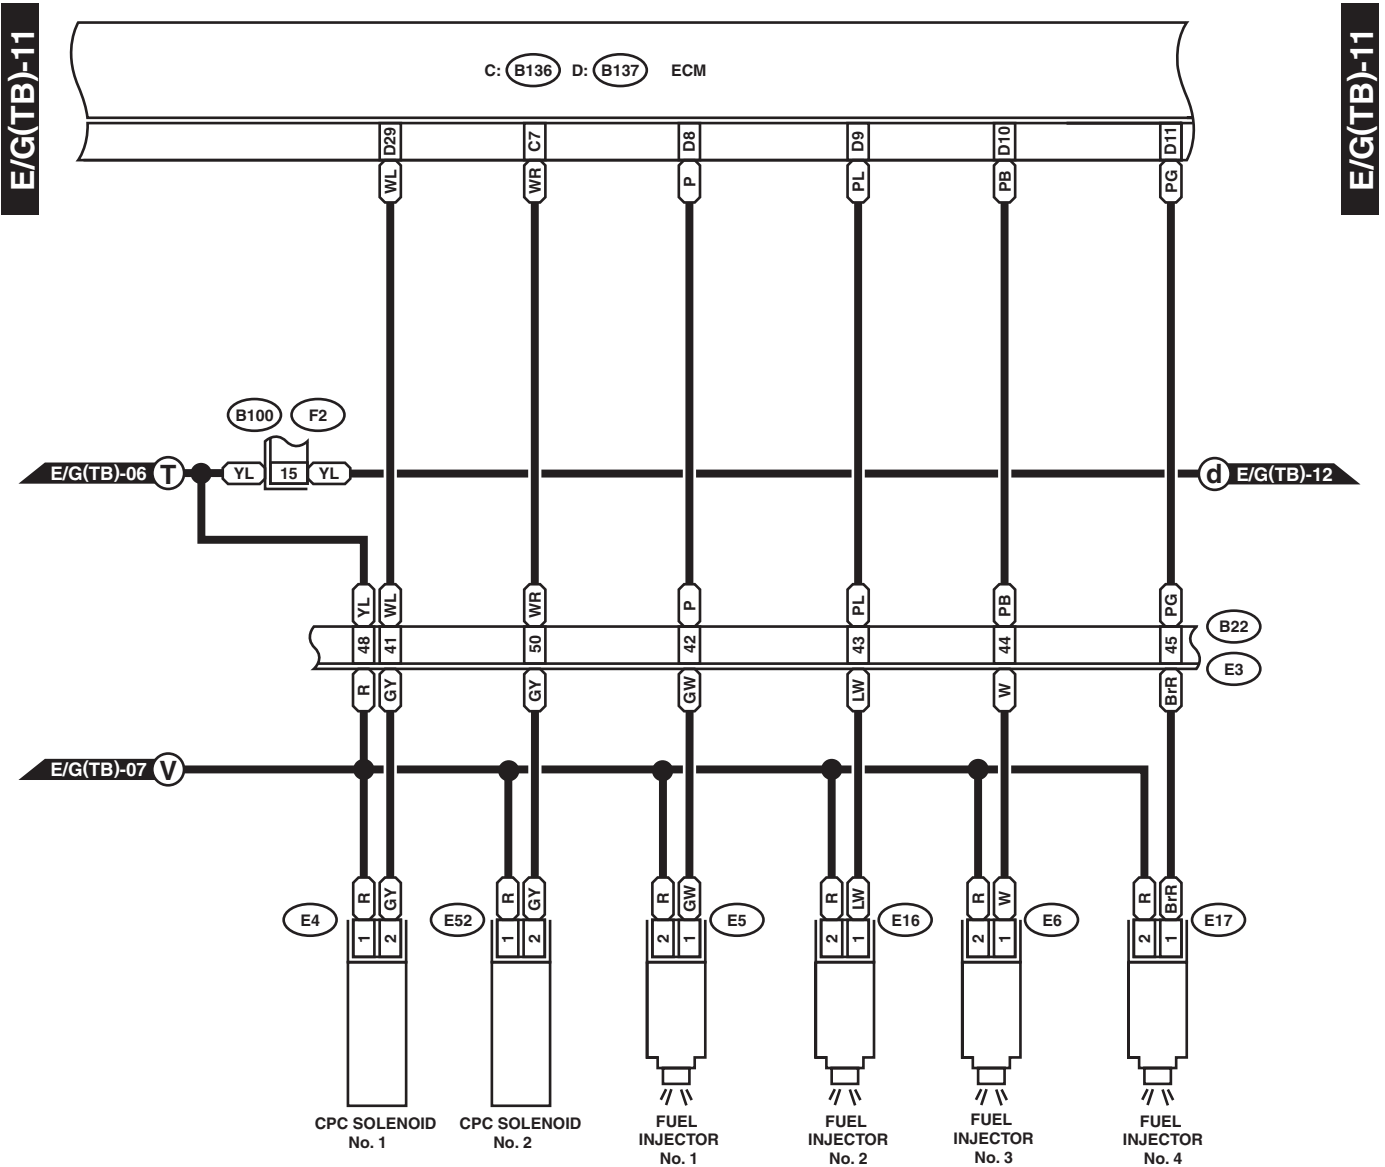

WI-14997

Engine Electrical System

WIRING SYSTEM

WI-14998

Engine Electrical System

WIRING SYSTEM

D: (B137) HR

1	2	3	4	5	6	7
8	9	10	11	12	13	14
15	16	17	18	19	20	21
22	23	24	25	26	27	28
29	30	31	32	33	34	35

A: (B134) HR

1	2	3	4	5	6	7
8	9	10	11	12	13	14
15	16	17	18	19	20	21
22	23	24	25	26	27	28
29	30	31	32	33	34	35

C: (B136) HR

1	2	3	4	5	6
7	8	9	10	11	12
13	14	15	16	17	18
19	20	21	22	23	24
25	26	27	28	29	30
31	32	33	34	35	36

WIRING SYSTEM

E5 (DARK GRAY)

E4 (BLACK)

F2 (BLUE)

E6 (DARK GRAY)

E52

1	2	3	4		5	6	7	8	9	
10	11	12	13	14	15	16	17	18	19	20

B22 (BLACK)