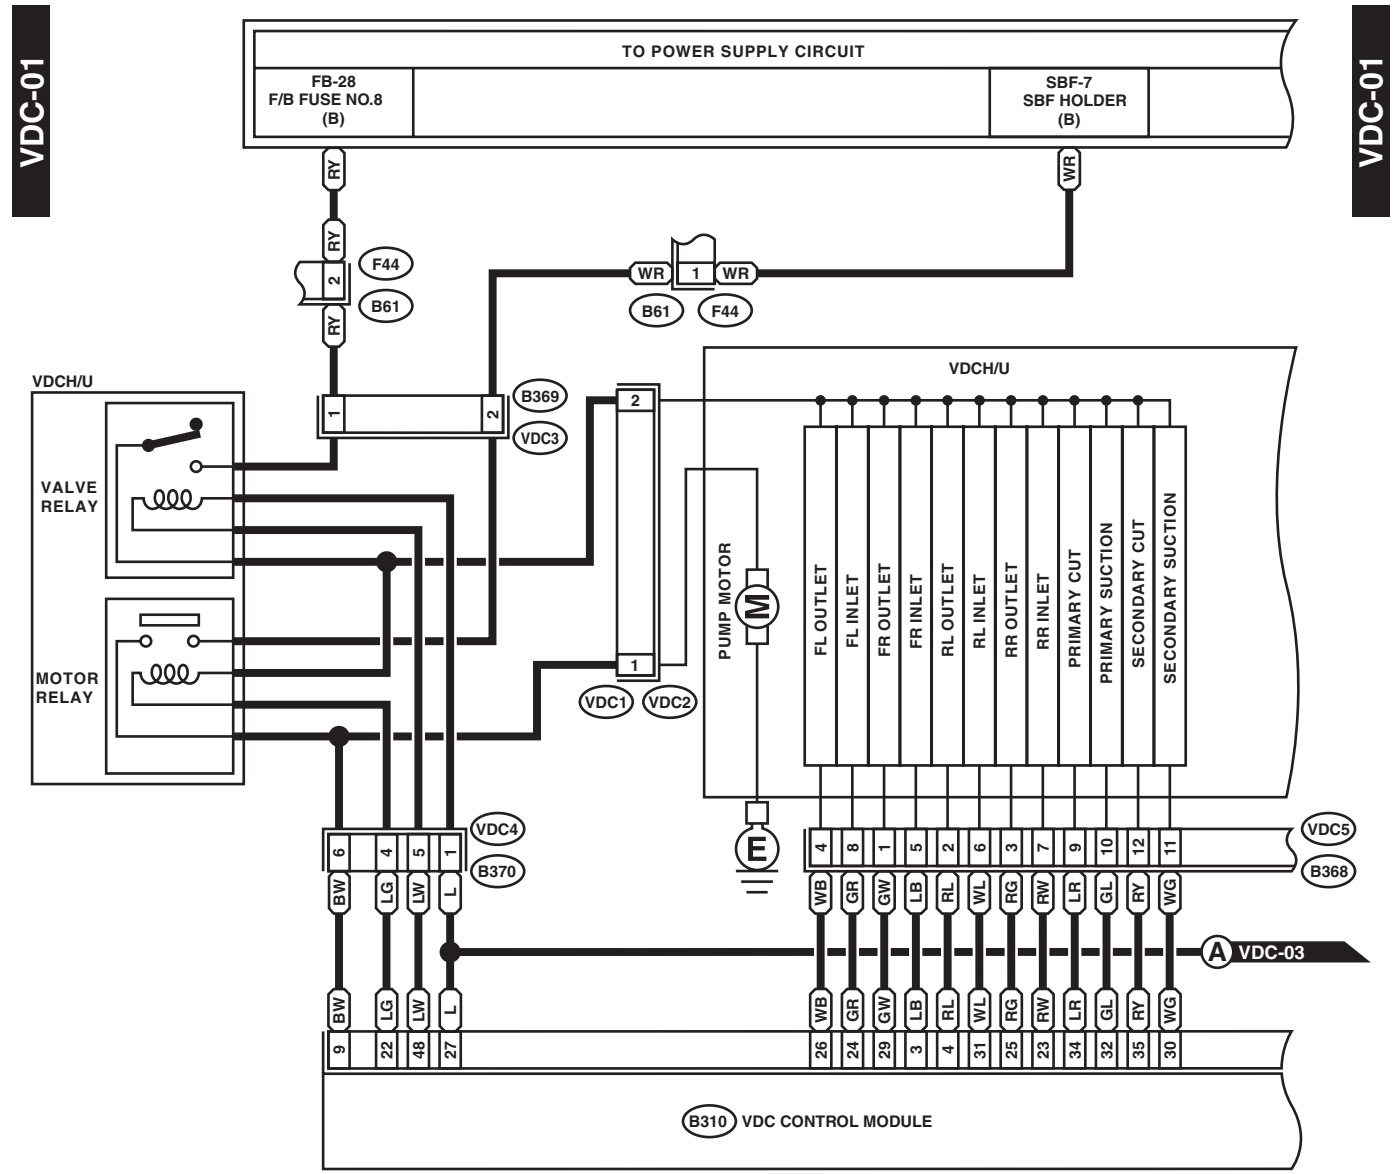

## 9. Vehicle Dynamics Control System

### A: WIRING DIAGRAM

**B369** (GRAY)

**B370** (BLACK)

**F44** (BLACK)

**VDC5** (BLACK)

**B310** (BLACK)

1	2	3	4	5	6	7	8	9	10	11	12	13	14	15	16	17	18	19	20	21	22	23	24	25	26	27	28
29	30	31	32	33	34	35	36	37	38	39	40	41	42	43	44	45	46	47	48	49	50	51	52	53	54	55	56
57	58	59	60	61	62	63	64	65	66	67	68	69	70	71	72	73	74	75	76	77	78	79	80	81	82	83	84