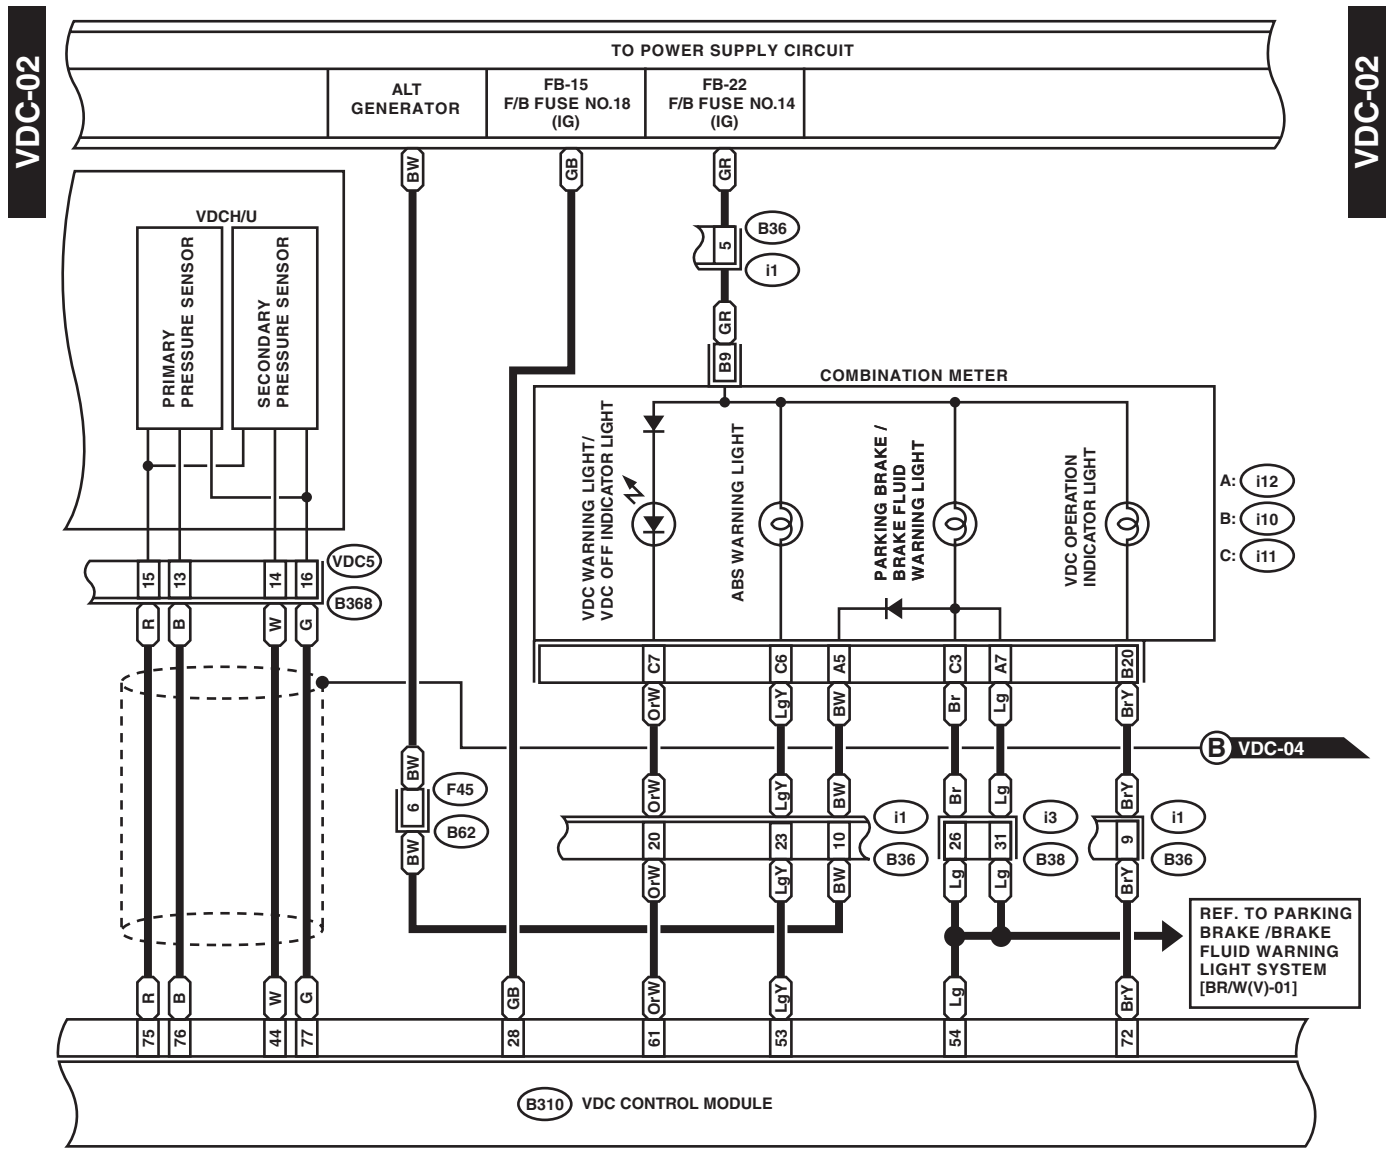

### A: WIRING DIAGRAM

**B369** (GRAY)

**B370** (BLACK)

**F44** (BLACK)

**VDC5** (BLACK)

**B310** (BLACK)

1	2	3	4	5	6	7	8	9	10	11	12	13	14	15	16	17	18	19	20	21	22	23	24	25	26	27	28
29	30	31	32	33	34	35	36	37	38	39	40	41	42	43	44	45	46	47	48	49	50	51	52	53	54	55	56
57	58	59	60	61	62	63	64	65	66	67	68	69	70	71	72	73	74	75	76	77	78	79	80	81	82	83	84

## WIRING SYSTEM

**C: i11 (GREEN)**

1	2	3	4	5	6	7	8	9	10
---	---	---	---	---	---	---	---	---	----

**A: i12 (GREEN)**

1	2	3	⊗	4	5	6	
7	8	9	10	11	12	13	14

**VDC5 (BLACK)**

1	2	3	4
5	6	7	8
9	10	11	12
13	14	15	16

**B36**

1	2	3	4	5	6	7	8	9	10	11		
12	13	14	15	16	17	18	19	20	21	22	23	24

**F45 (BLACK)**

1	2	3	4	5	6	7	8	9	10	11		
12	13	14	15	16	17	18	19	20	21	22	23	24

**B: i10 (GREEN)**

1	2	3	4	5	6	7	⊗	8	9	10	11	12	13	14	
15	16	17	18	19	20	21	22	23	24	25	26	27	28	29	30