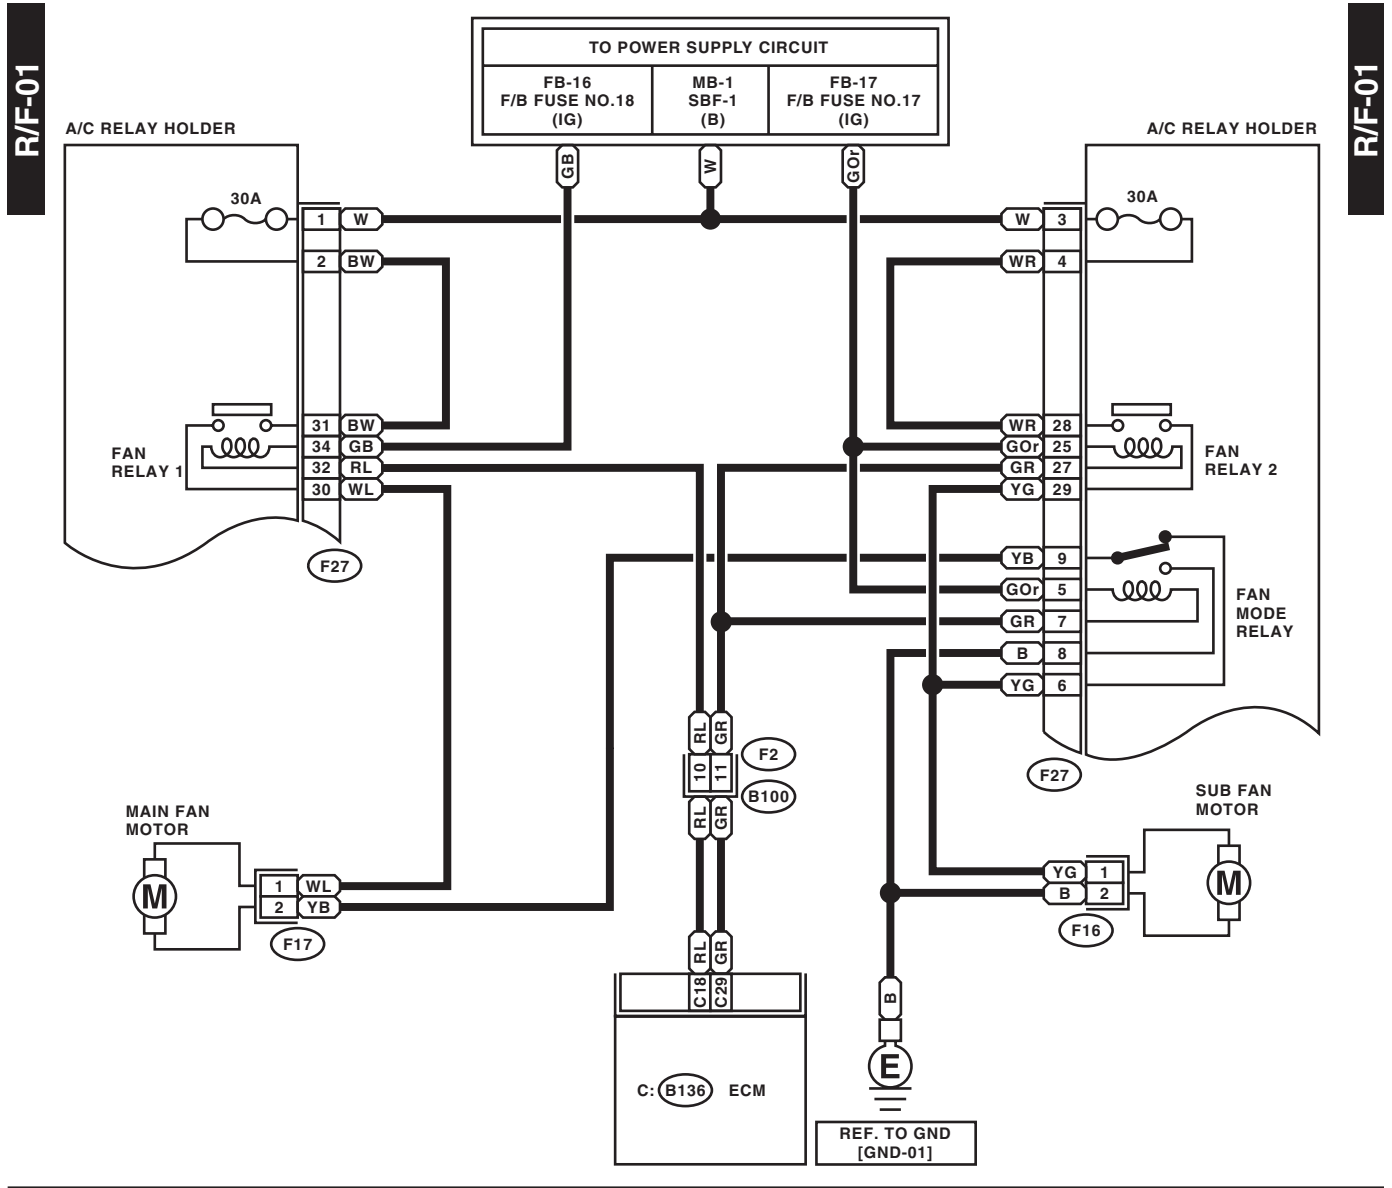

Radiator Fan System

WIRING SYSTEM

15. Radiator Fan System

A: WIRING DIAGRAM

WI-15026