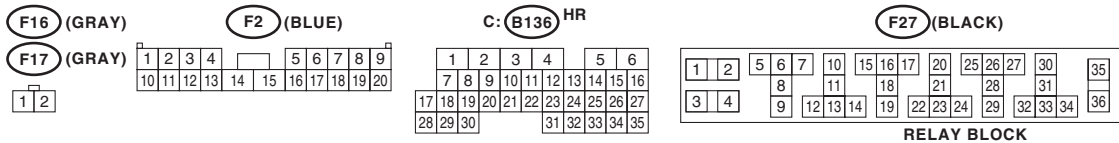

Radiator Fan System

WIRING SYSTEM

15. Radiator Fan System

A: WIRING DIAGRAM

WI-15026