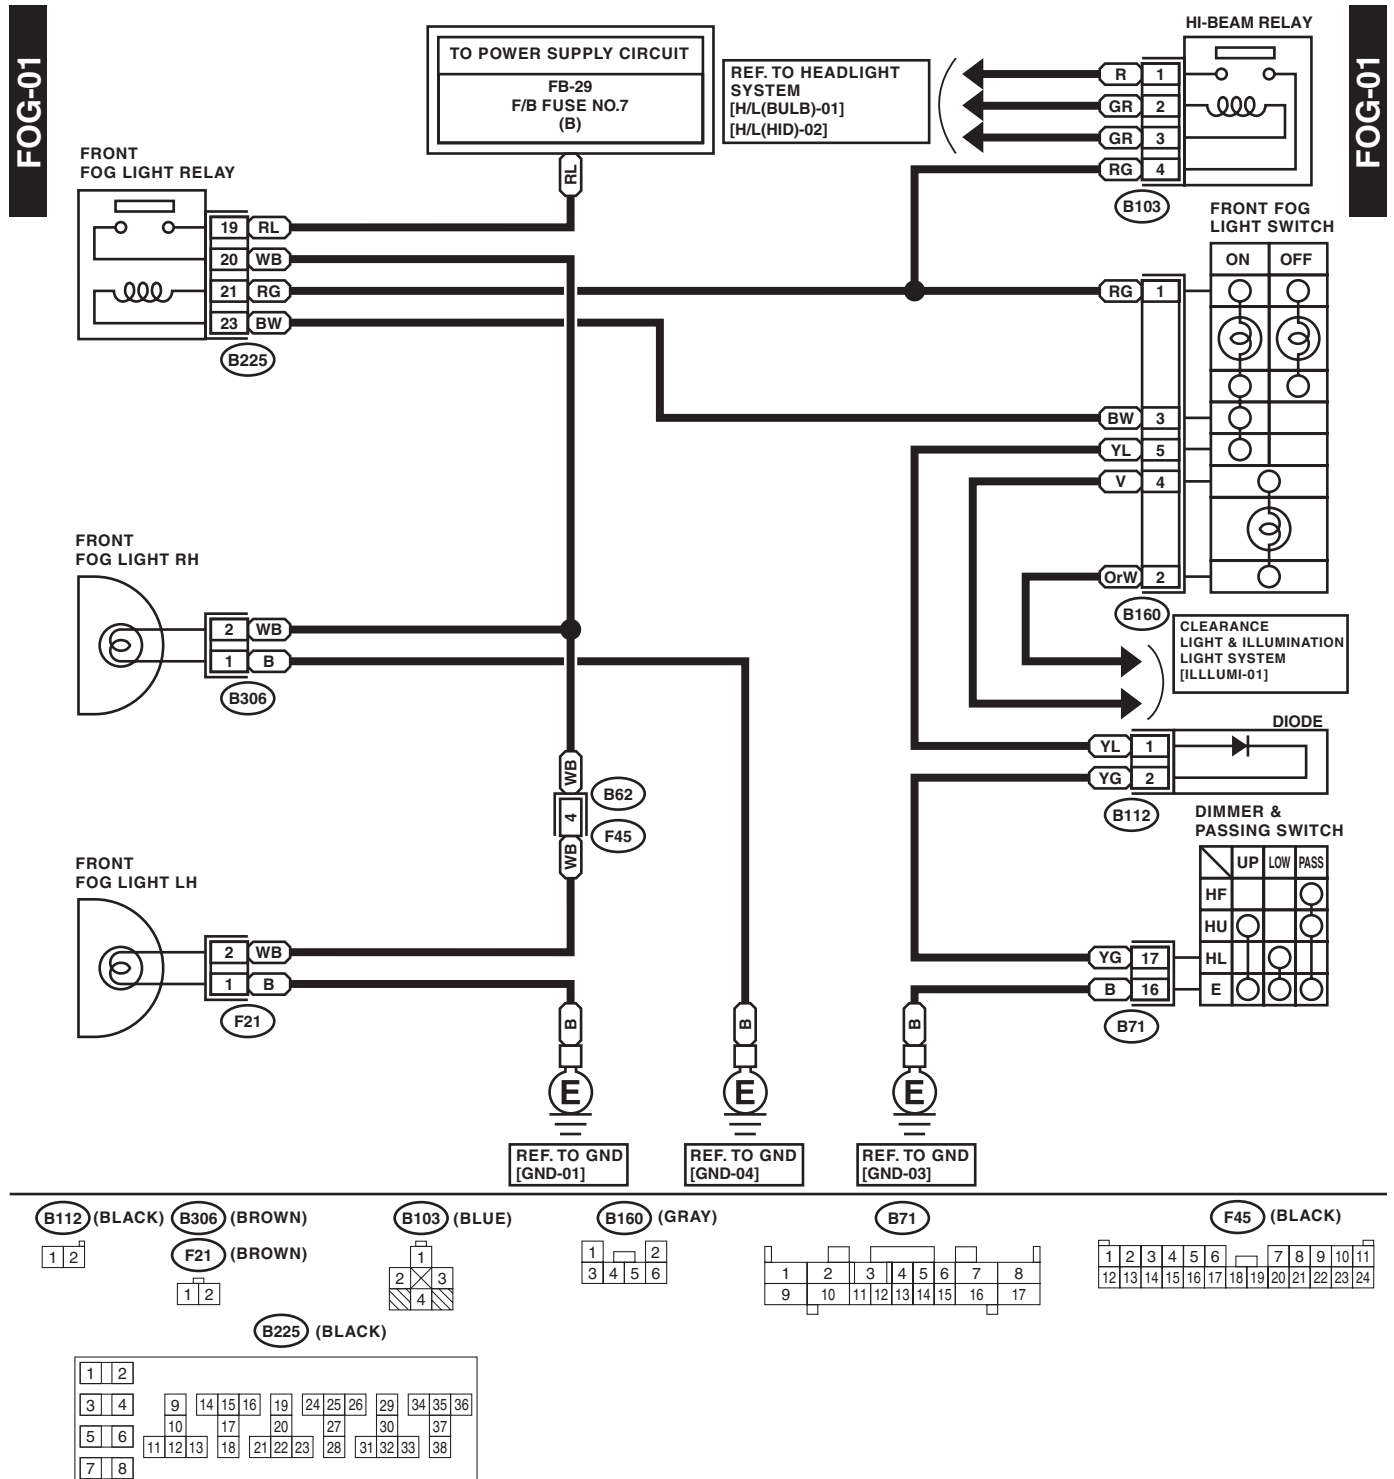

24. Front Fog Light System

A: WIRING DIAGRAM

WI-12284