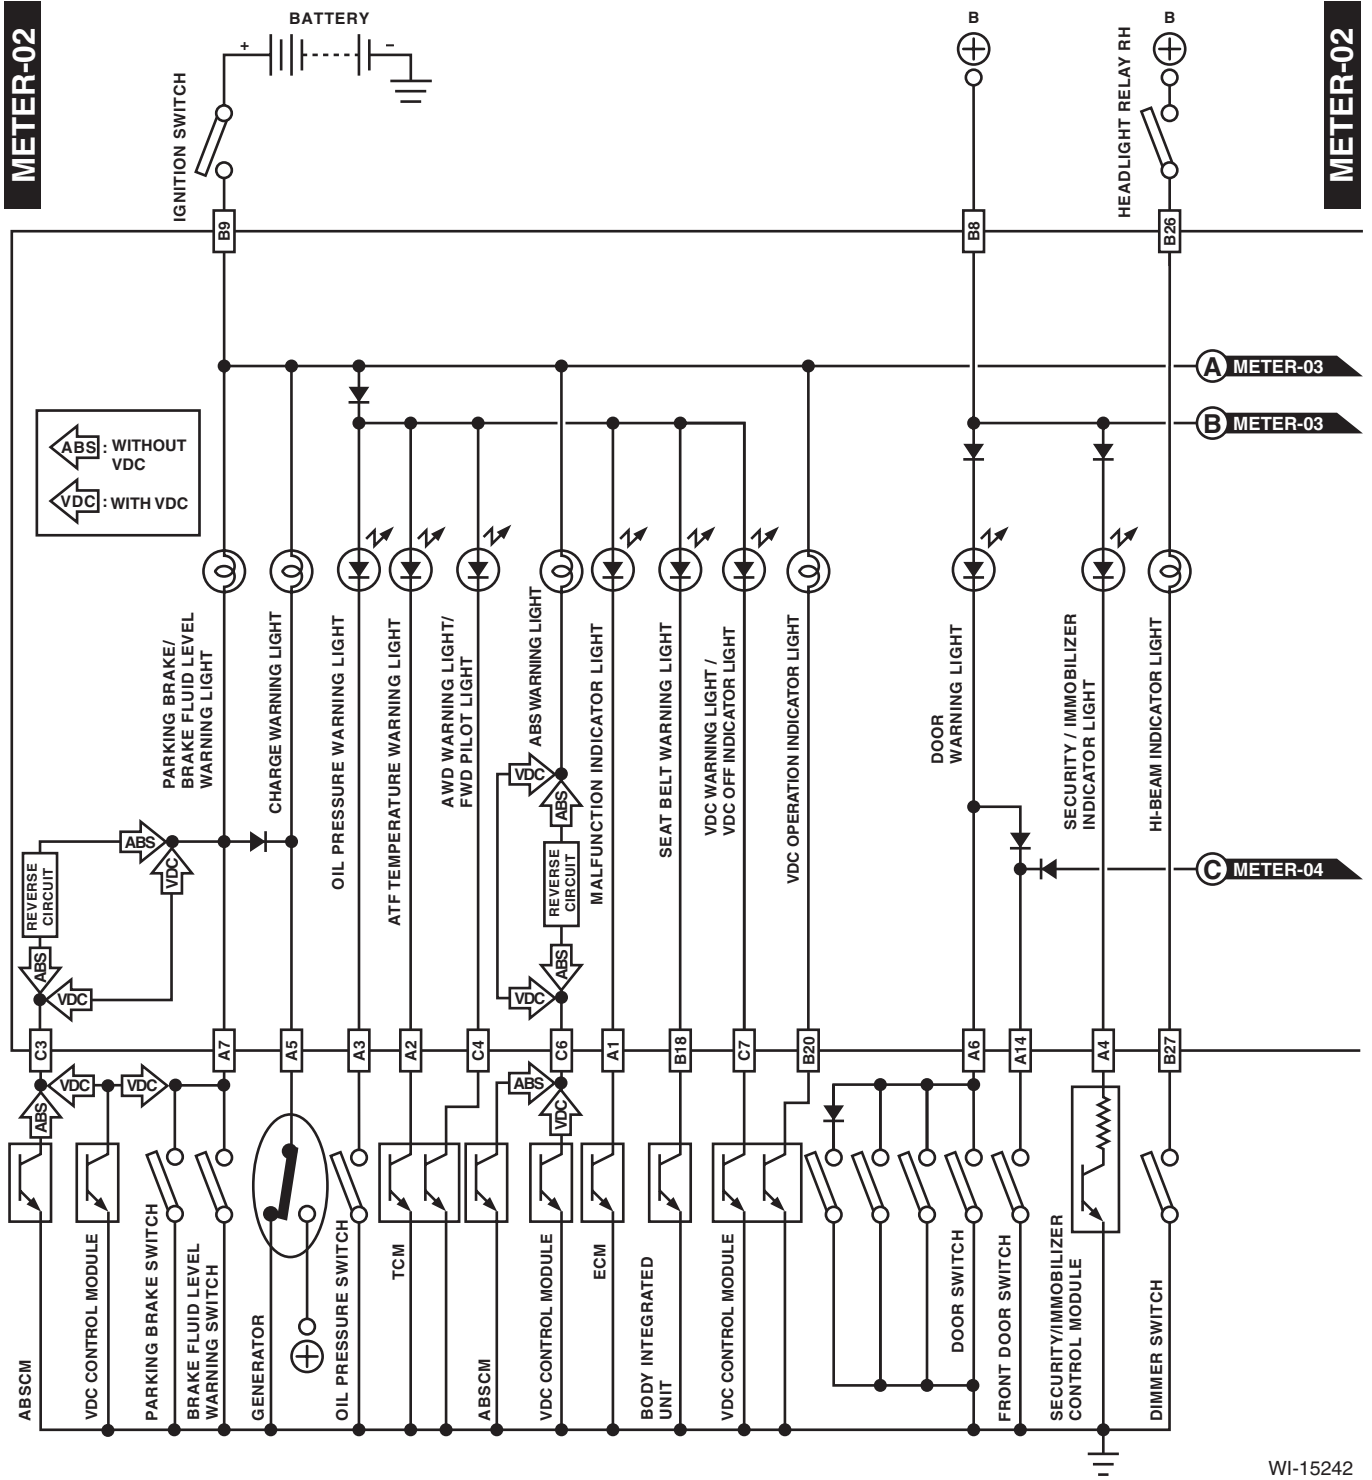

Combination Meter

WI-15242