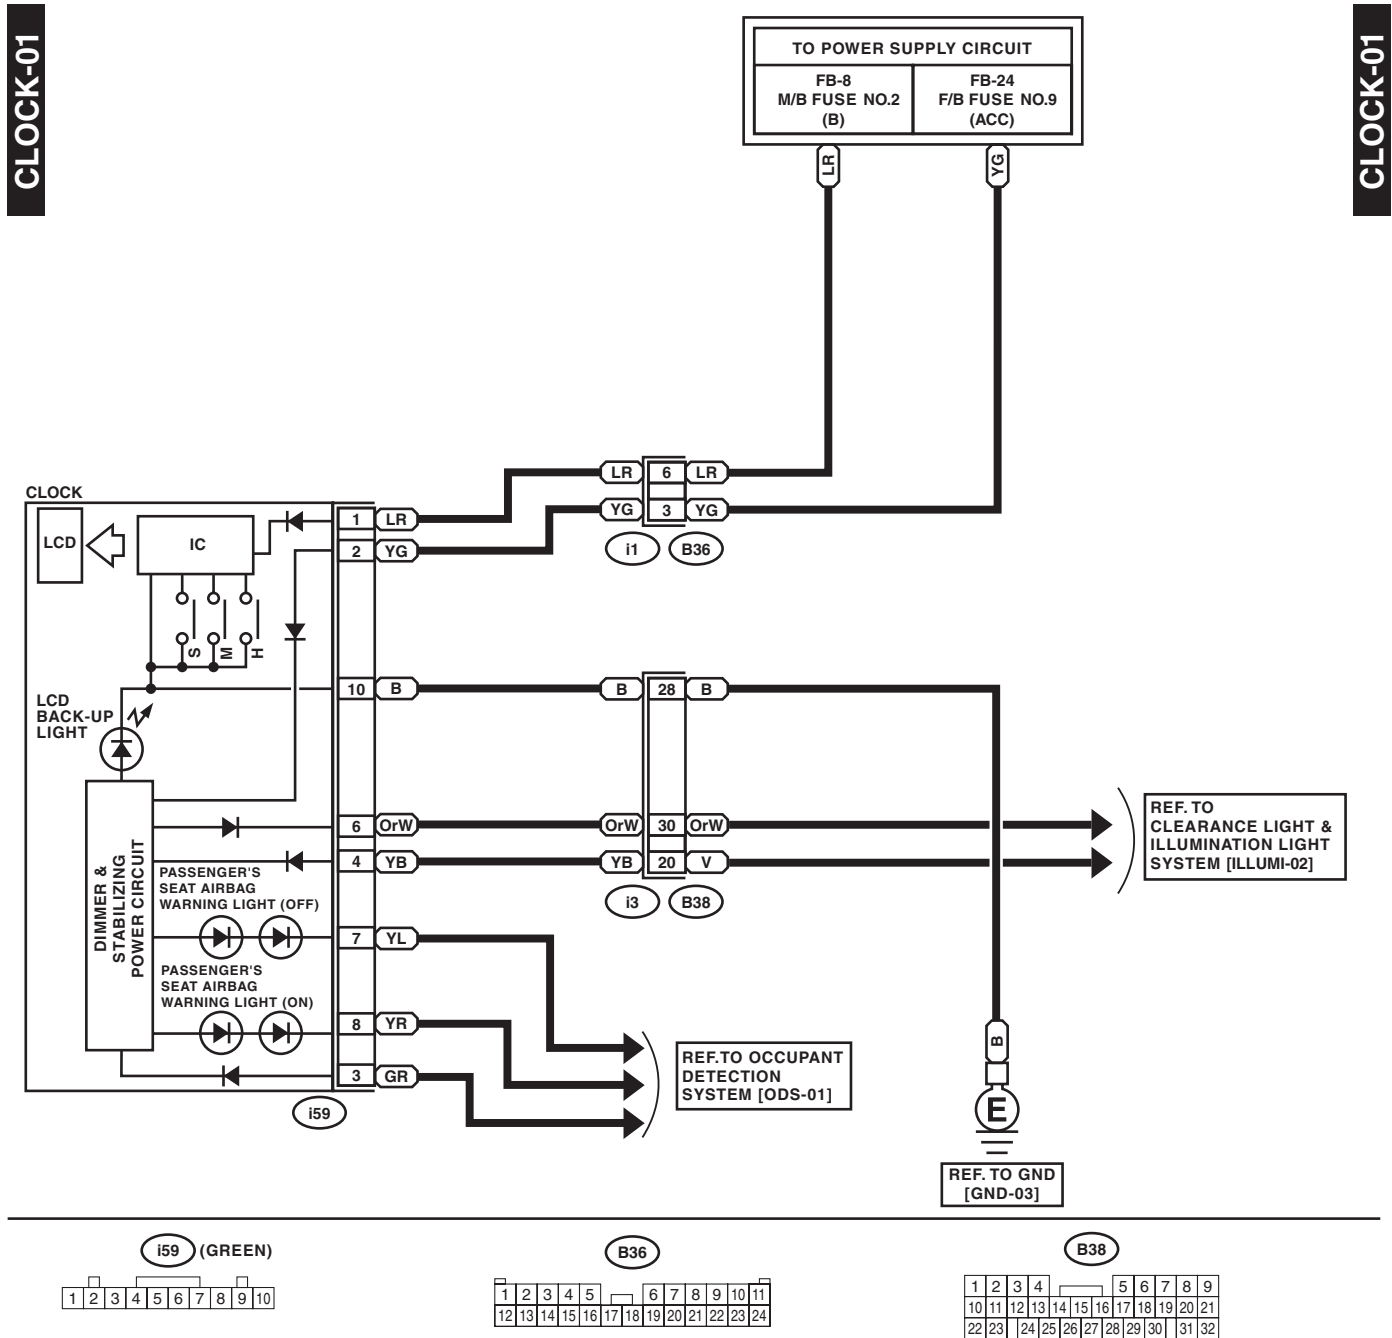

# Clock System

WIRING SYSTEM

## 41.Clock System

### A: WIRING DIAGRAM

WI-12305