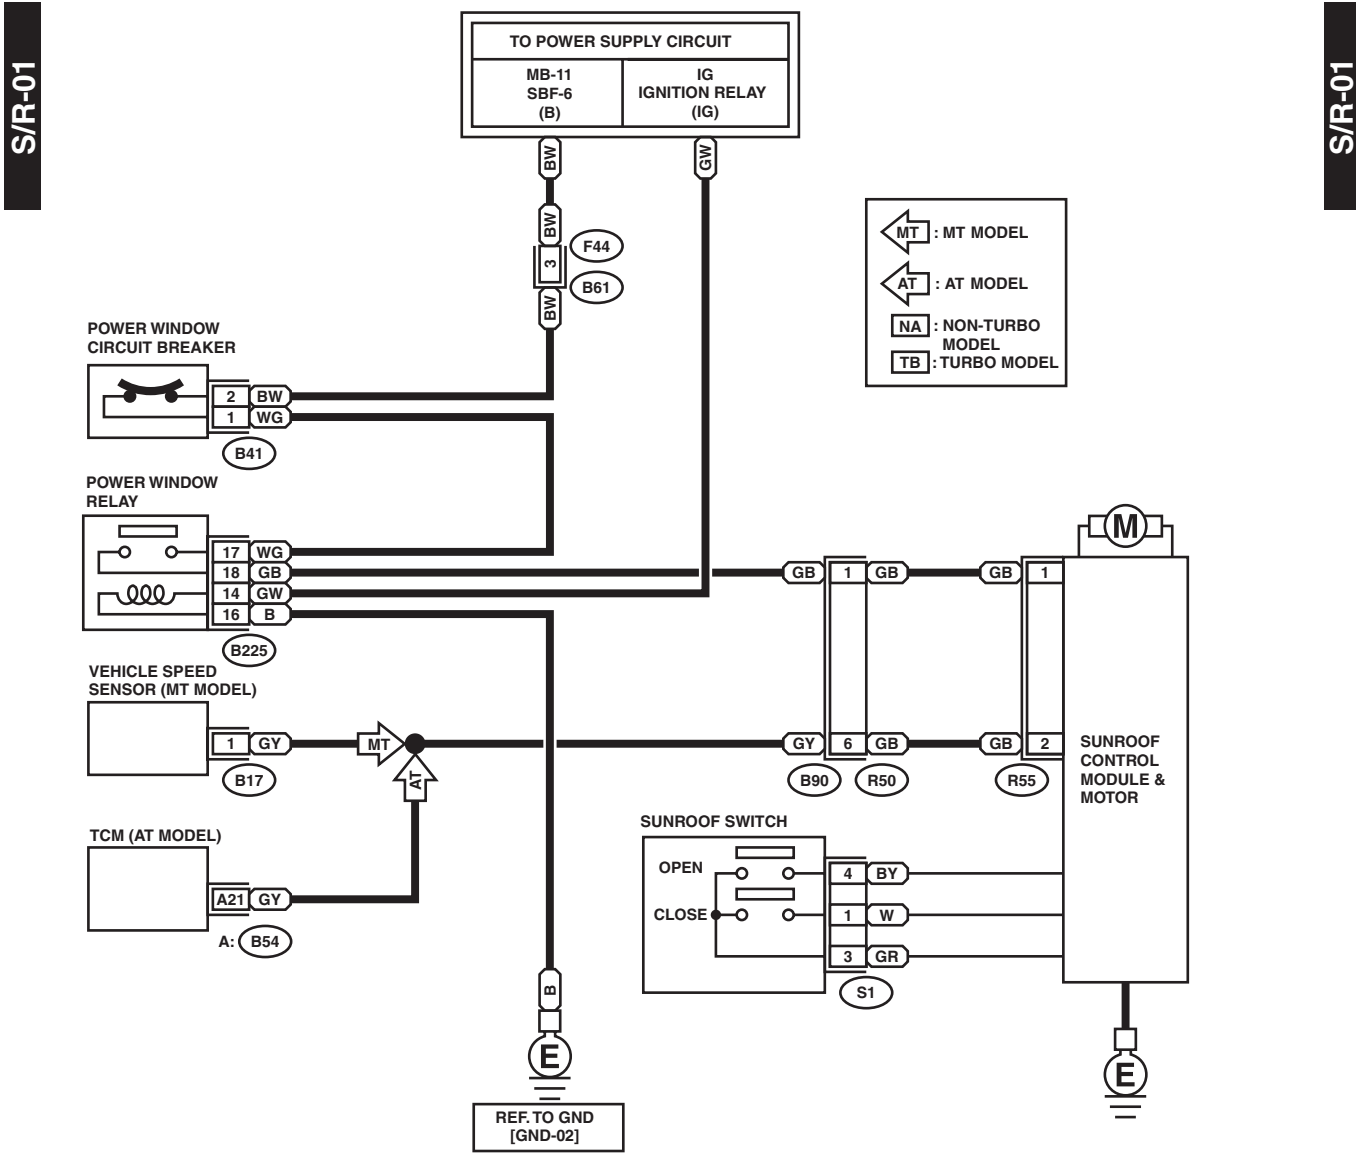

47. Sunroof Control System

A: WIRING DIAGRAM

WI-15046