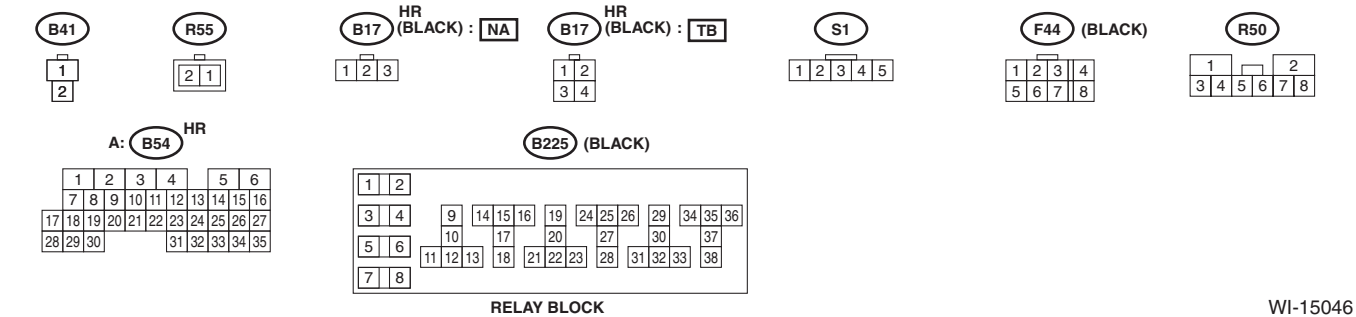

47. Sunroof Control System

A: WIRING DIAGRAM

WI-15046