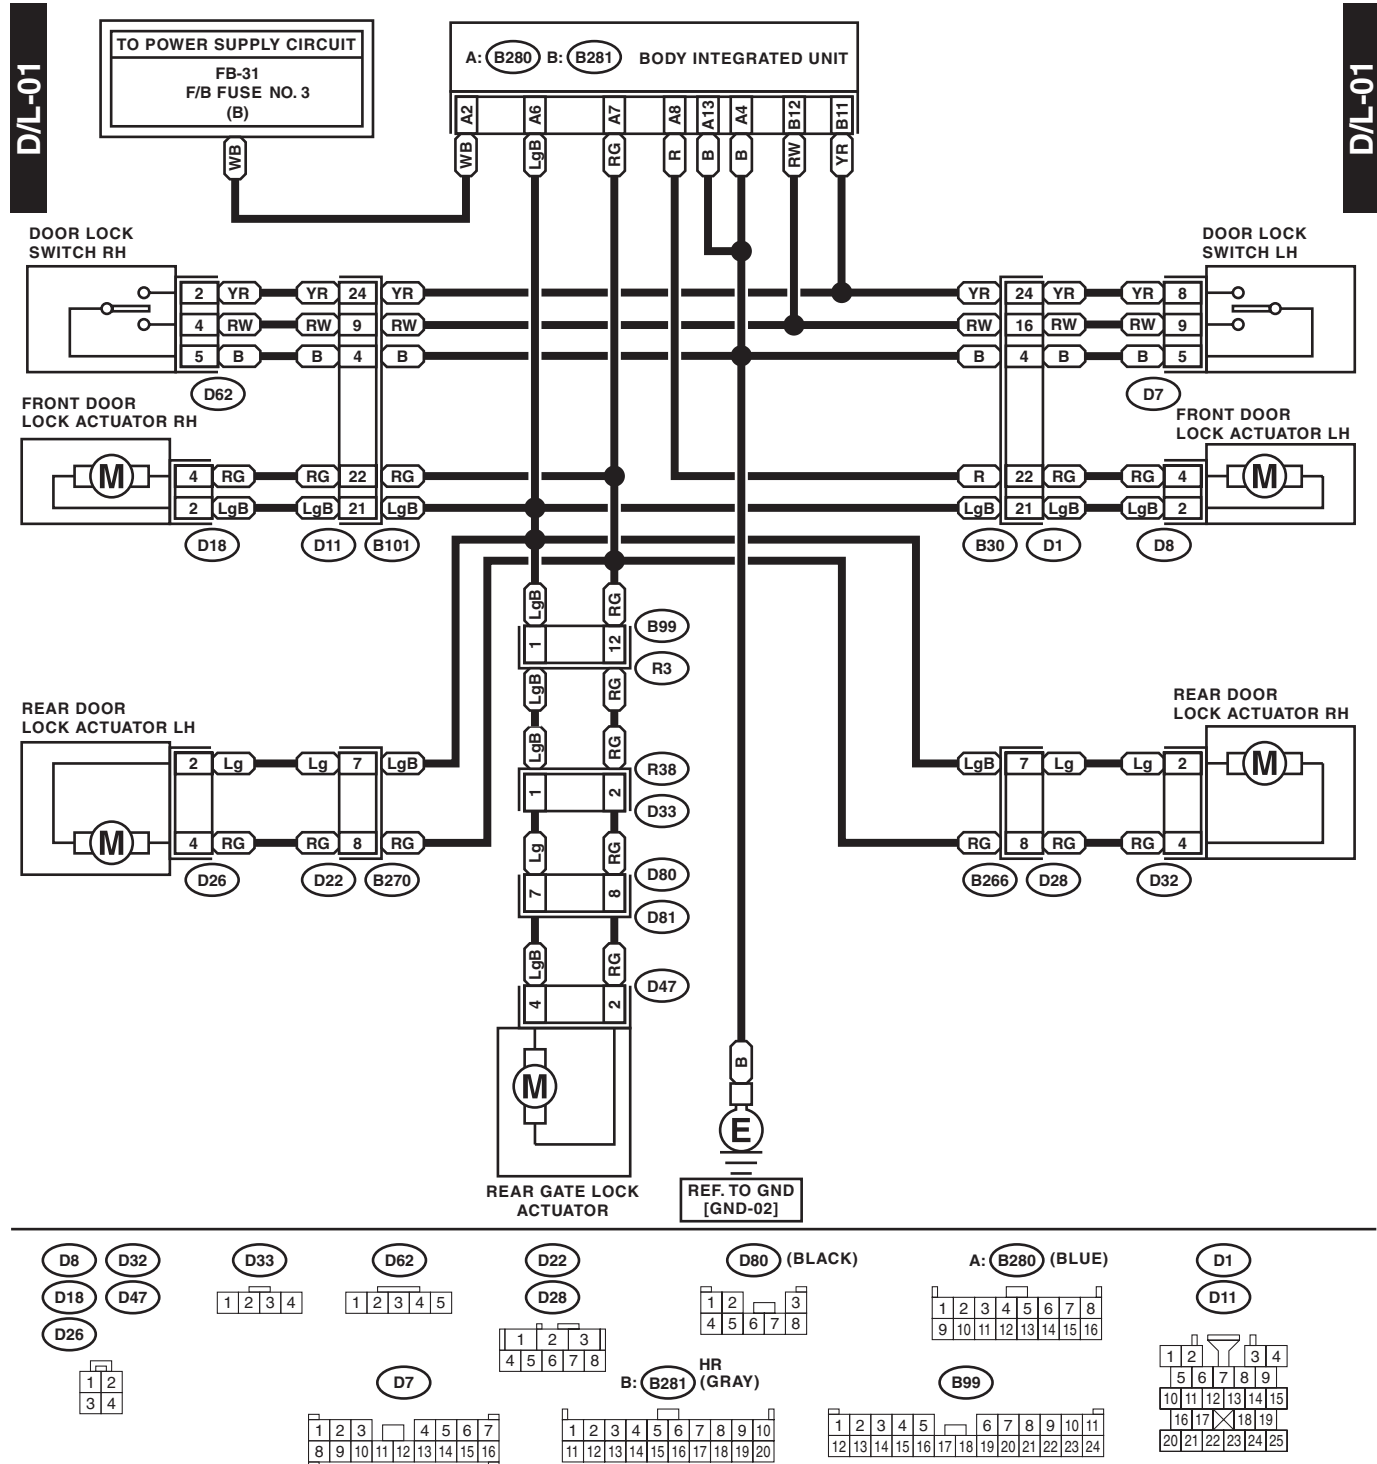

50. Door Lock System

A: WIRING DIAGRAM

WI-15052