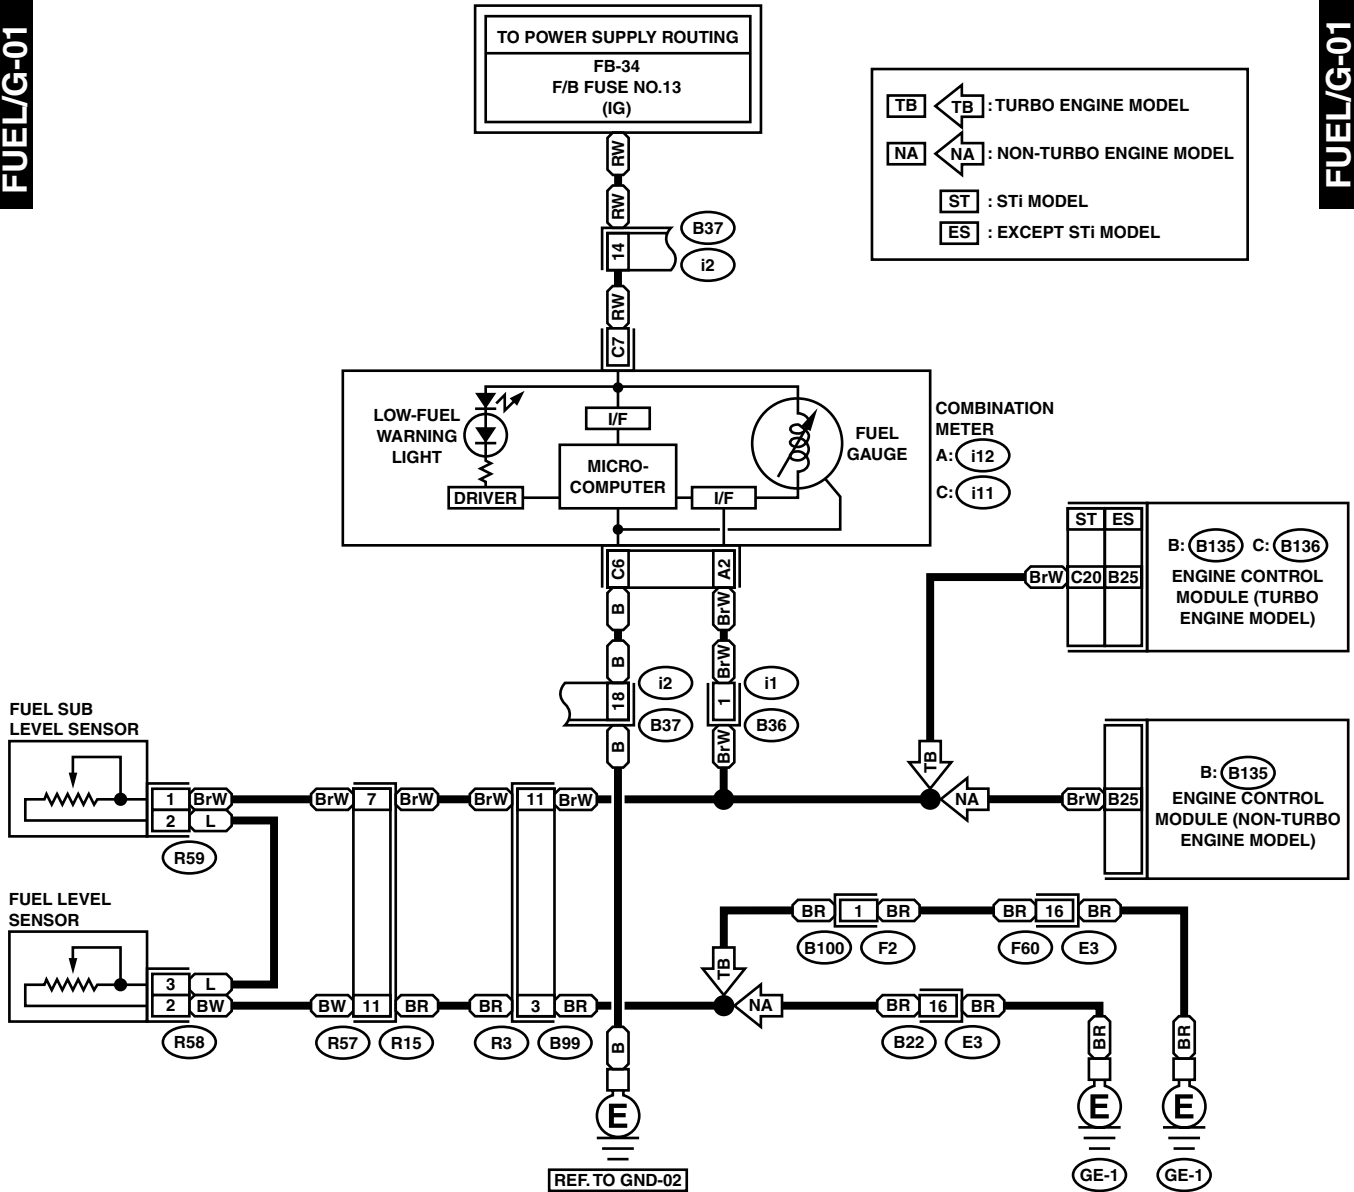

18. Fuel Gauge System

A: SCHEMATIC

FUEL/G-01

FUEL/G-01

WI-02486