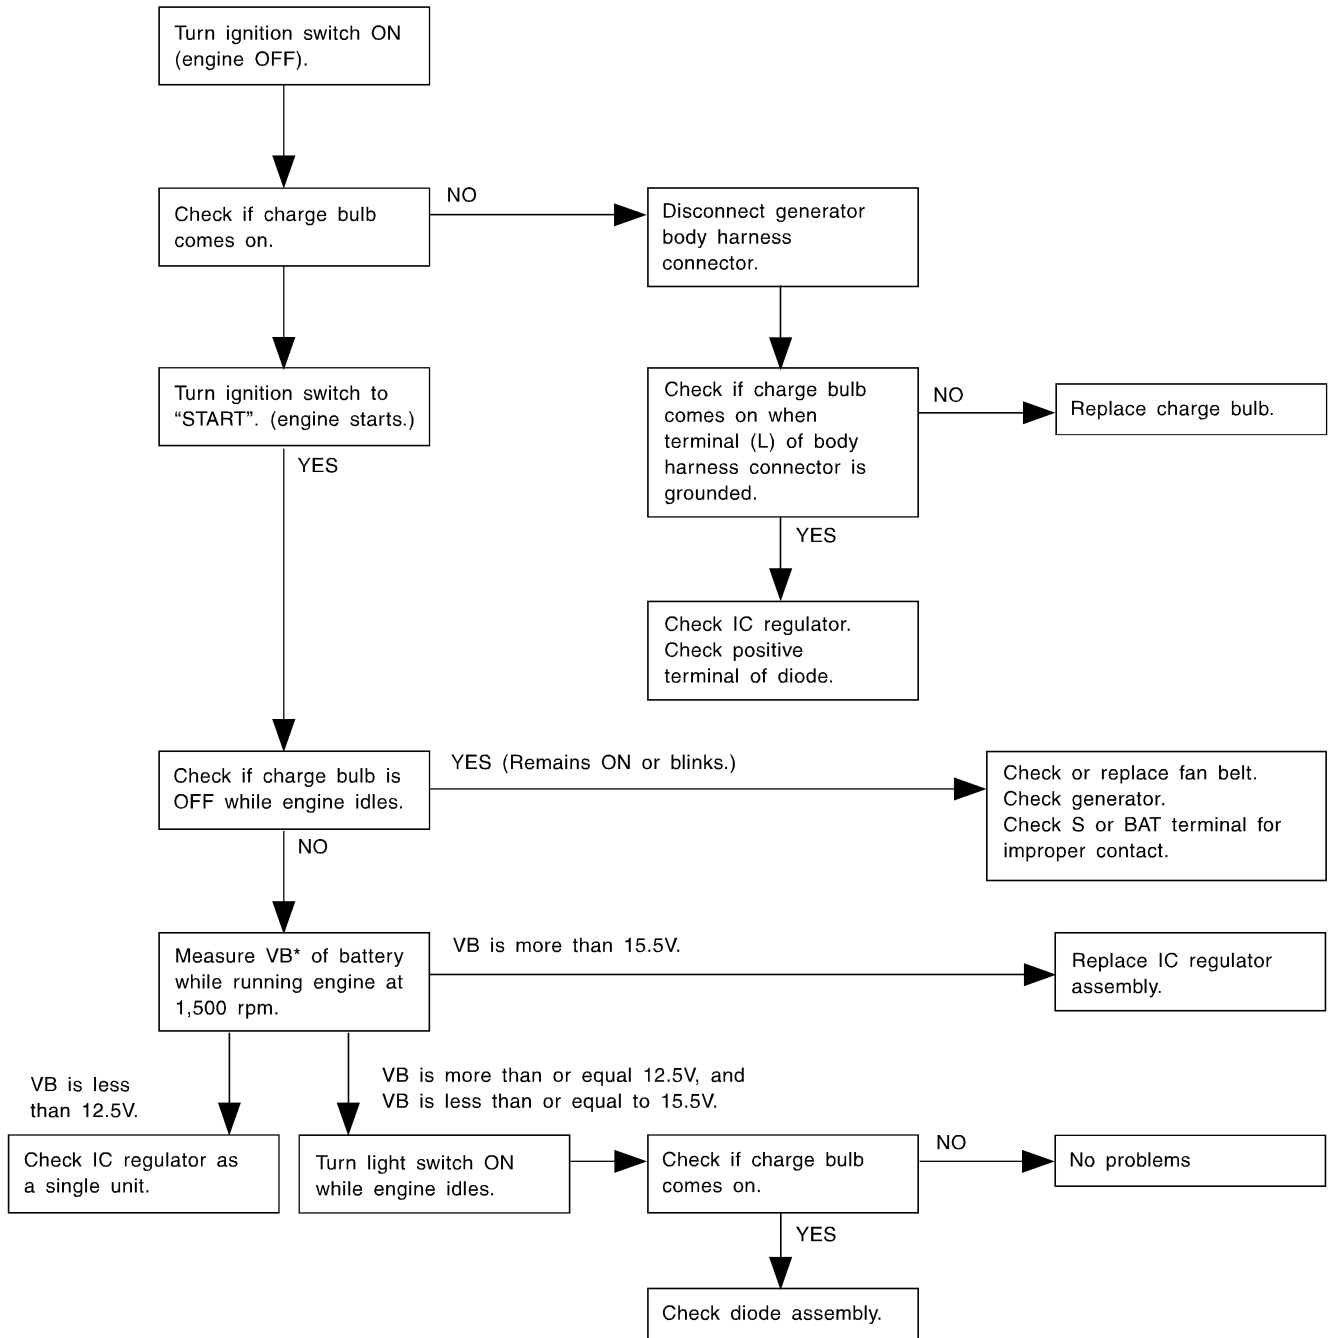

2. Generator

\*: Terminal voltage