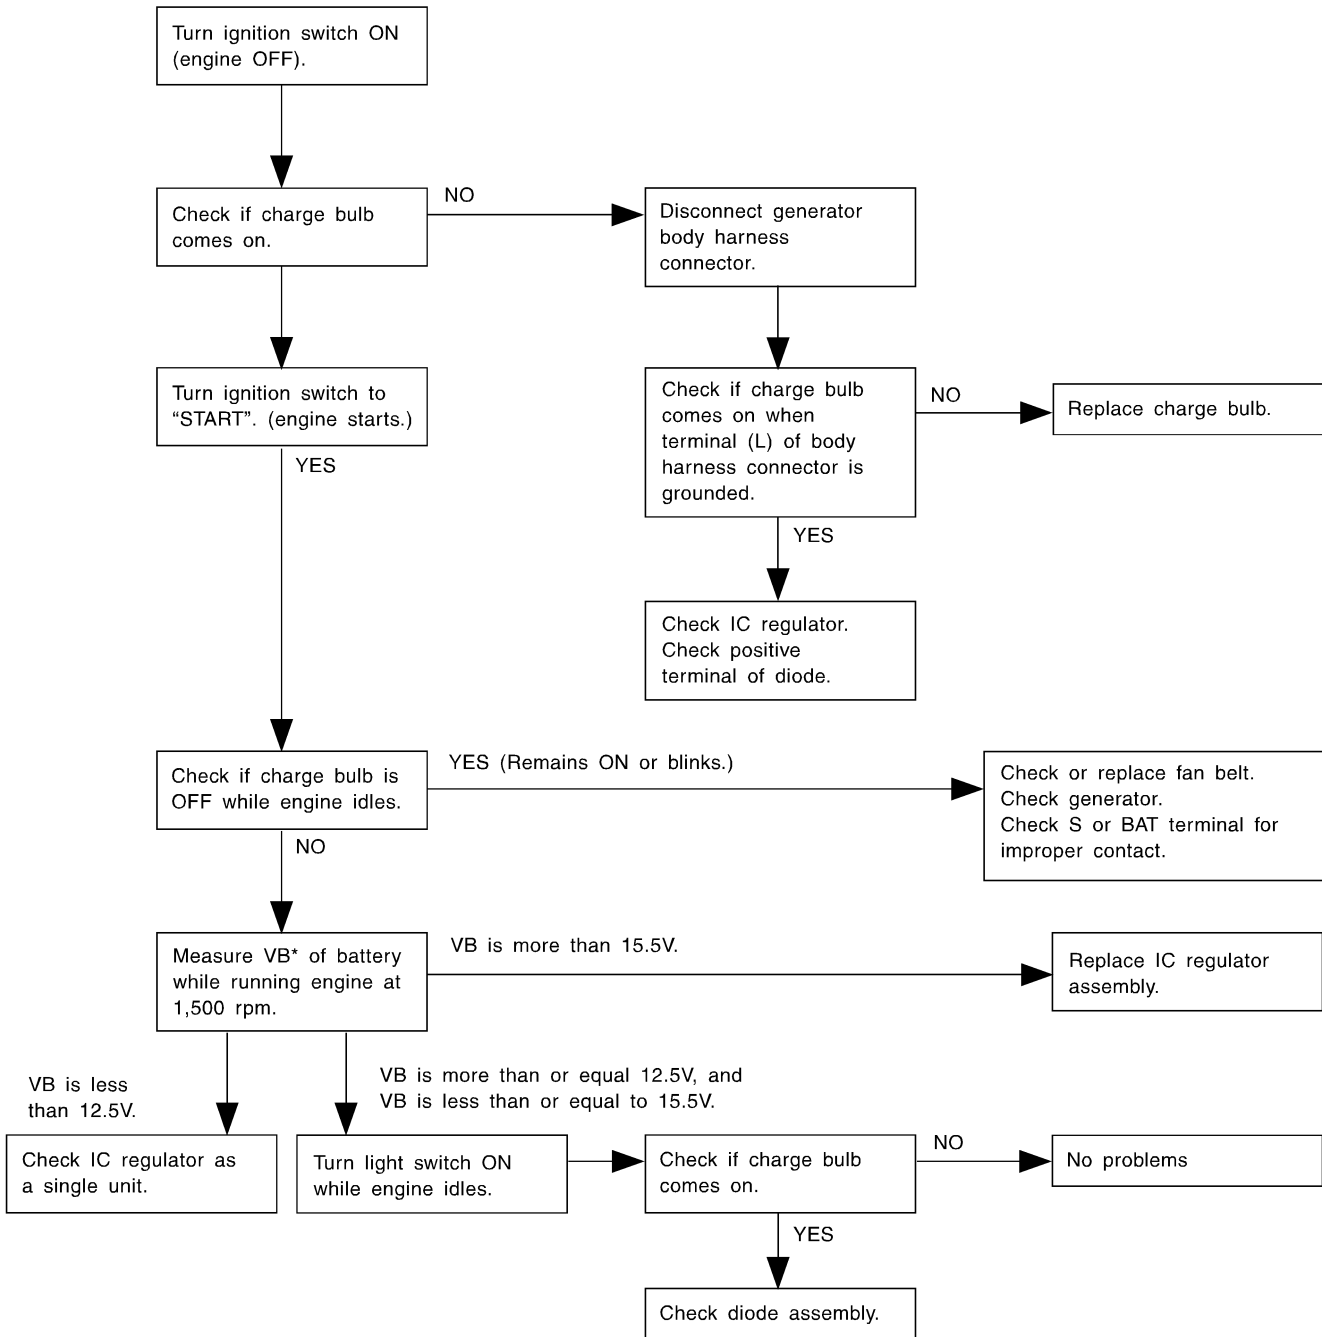

2. Generator

\*: Terminal voltage