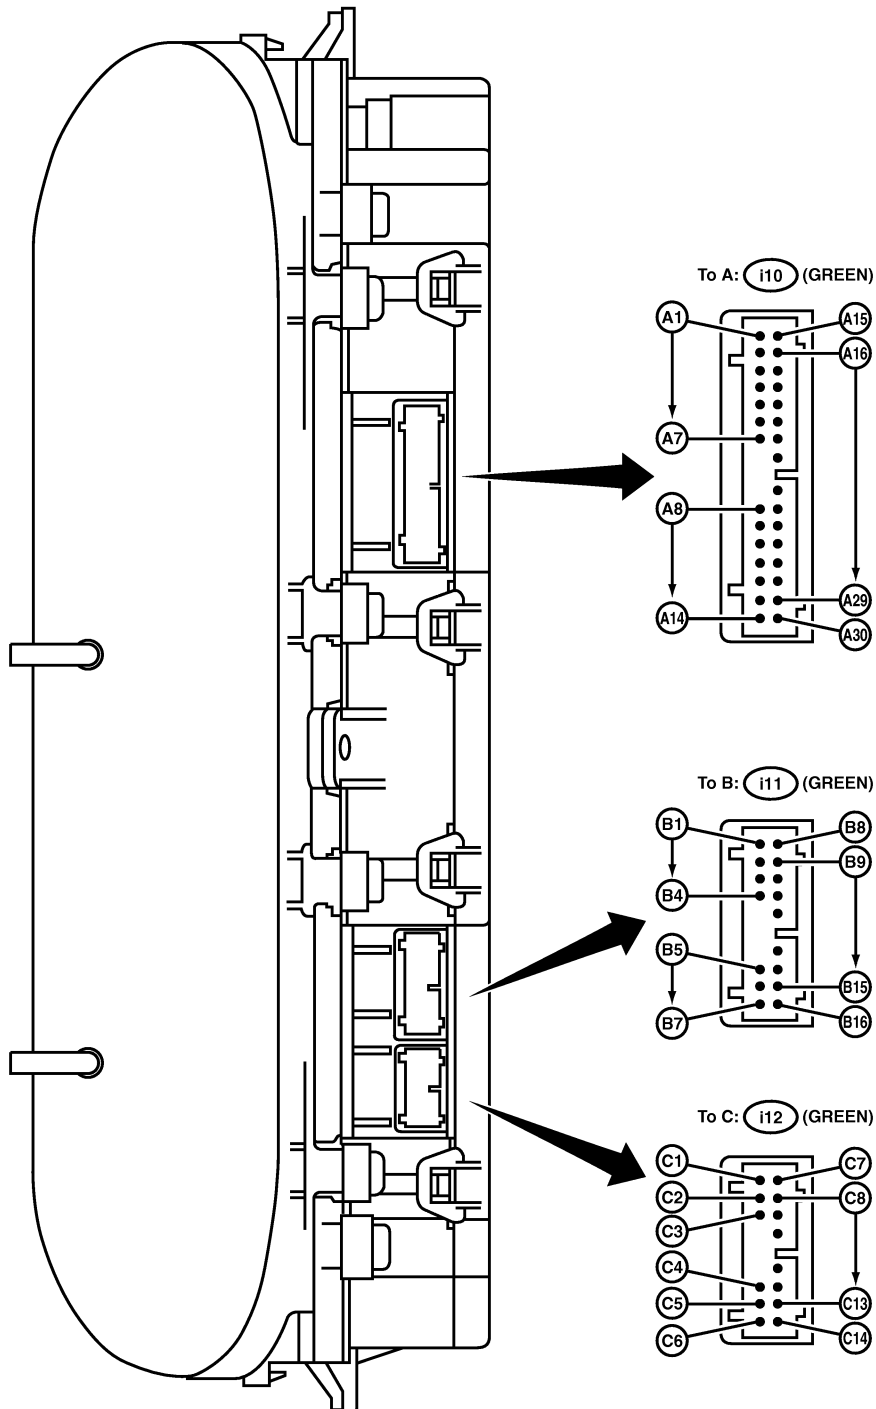

# COMBINATION METER

Wiring System

### A: SCHEMATIC S903488A21

METER-01

METER-01