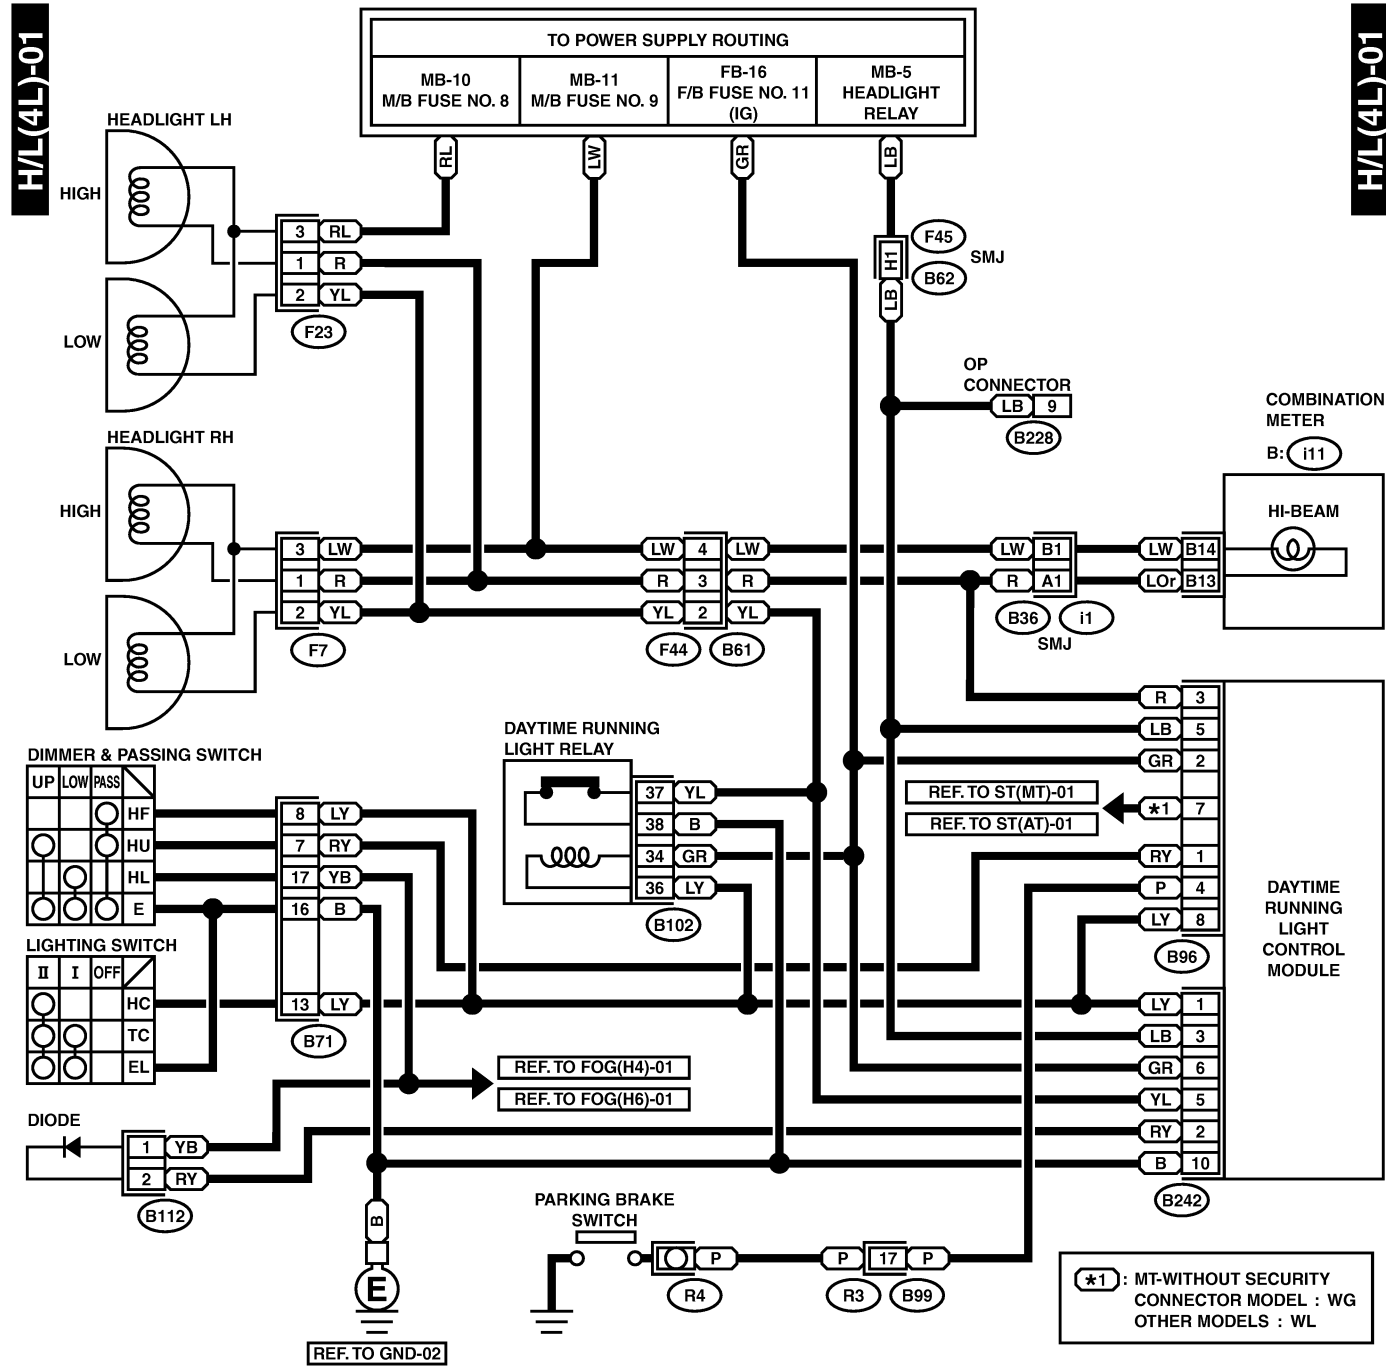

### A: SCHEMATIC

S903474A21

#### 1. 2-LIGHT MODEL

S903474A2103

## 2. 4-LIGHT MODEL S903474A2104

B112

F7

F44

B96 (BLACK)

B242

B228

B: i11 (GREEN)