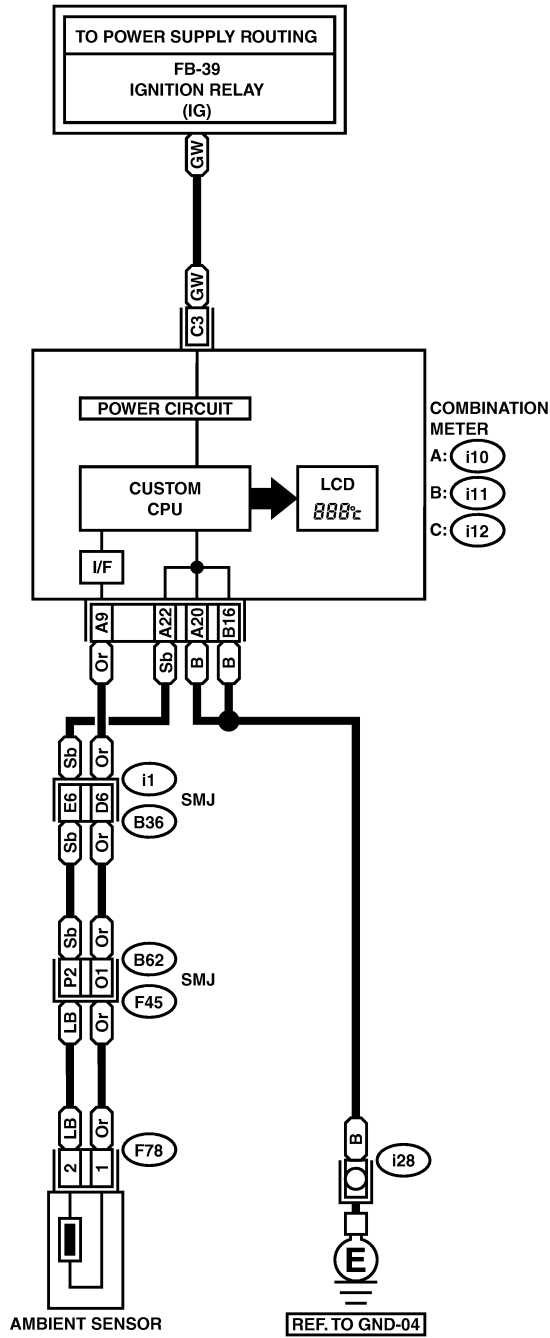

## 31. Outside Temperature Display System S903668

### A: SCHEMATIC S903668A21

**O/TEMP-01**

**O/TEMP-01**

COMBINATION METER  
 A: i10  
 B: i11  
 C: i12