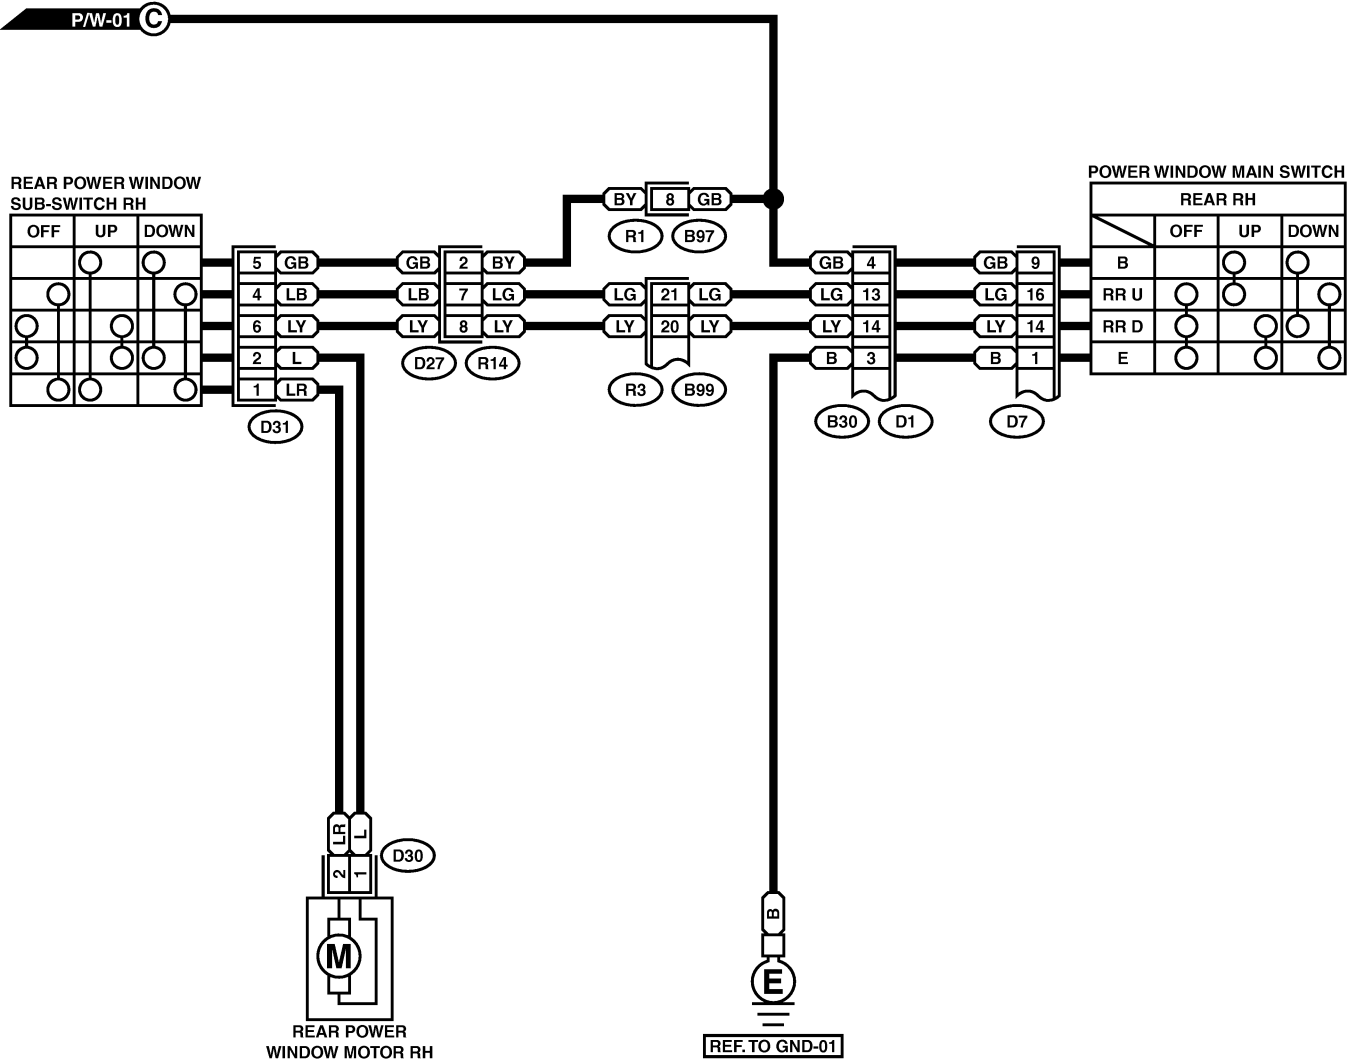

D24 (GREEN)

D25

B97

R11

D7

B30

B99

POWER WINDOW SYSTEM

Wiring System

P/W-04

P/W-04

D30 (GREEN)

D31

B97

R14

D7