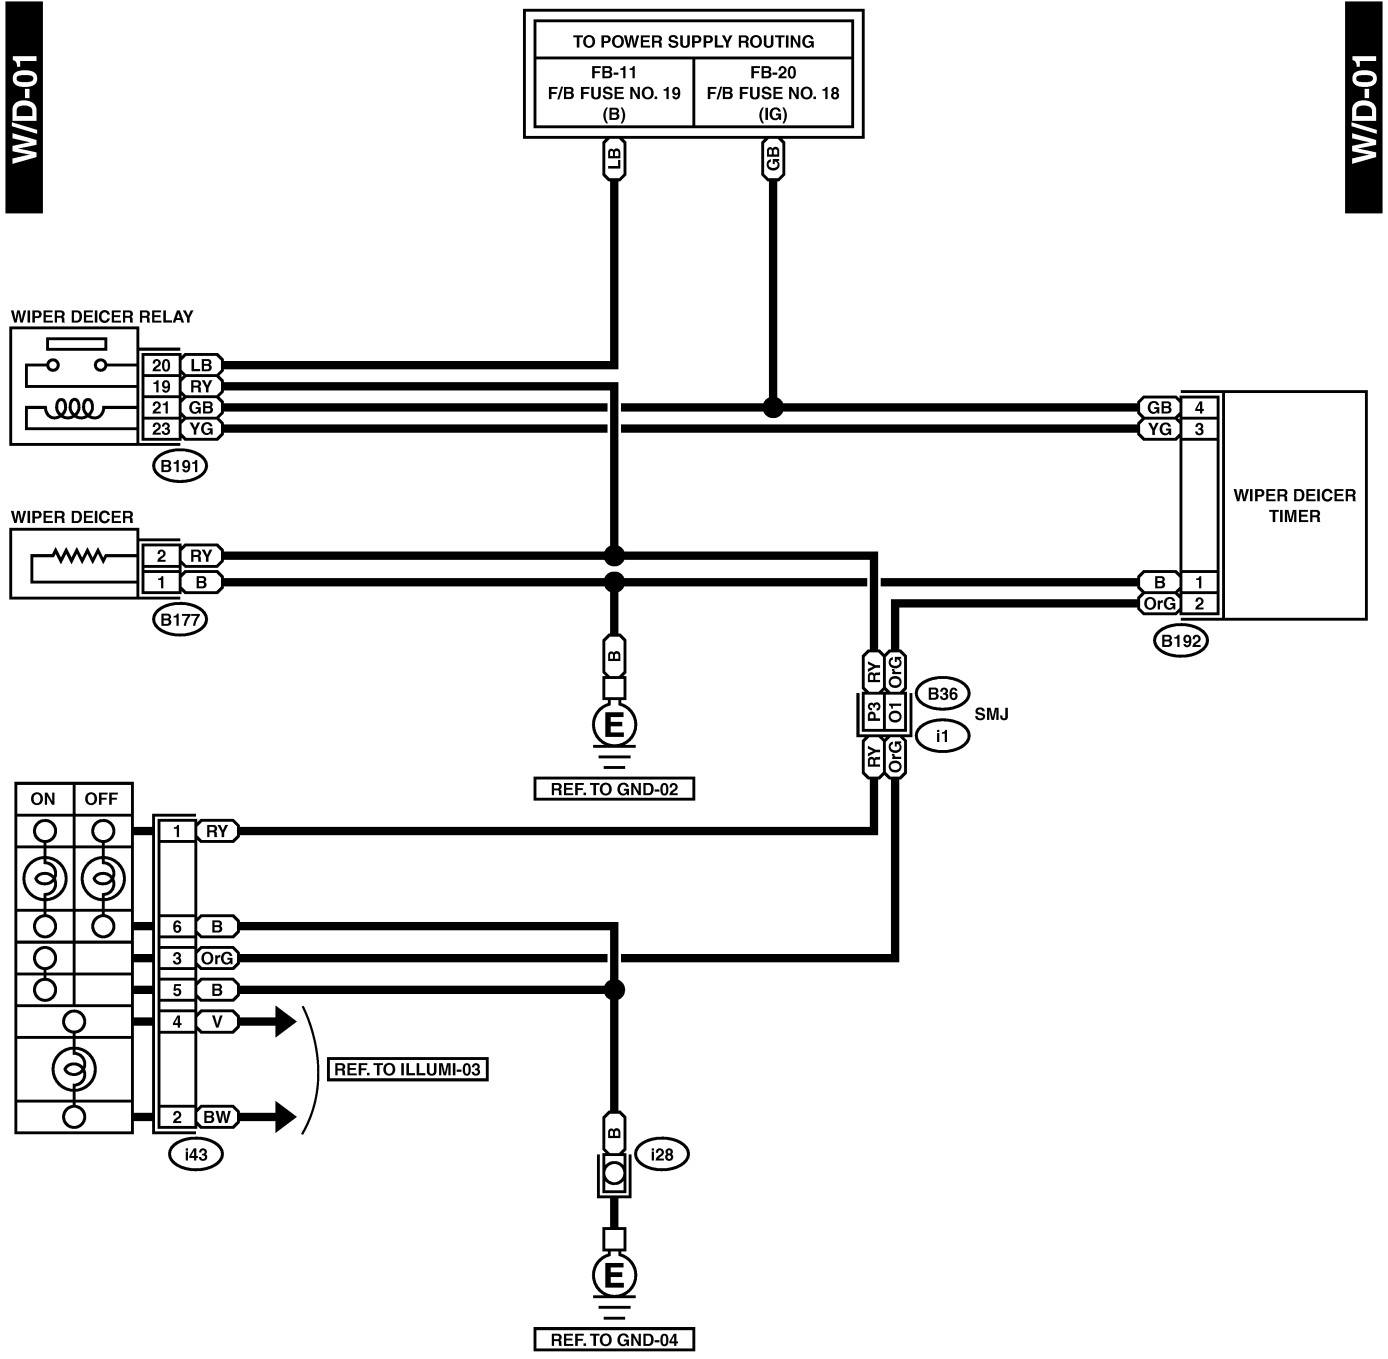

48. Wiper Deicer System S903444

A: SCHEMATIC S903444A21

W/D-01

W/D-01