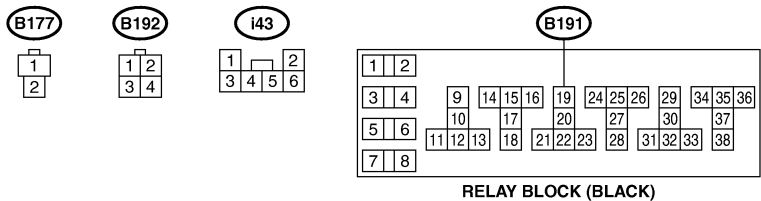

48. Wiper Deicer System S903444

A: SCHEMATIC S903444A21

W/D-01

W/D-01