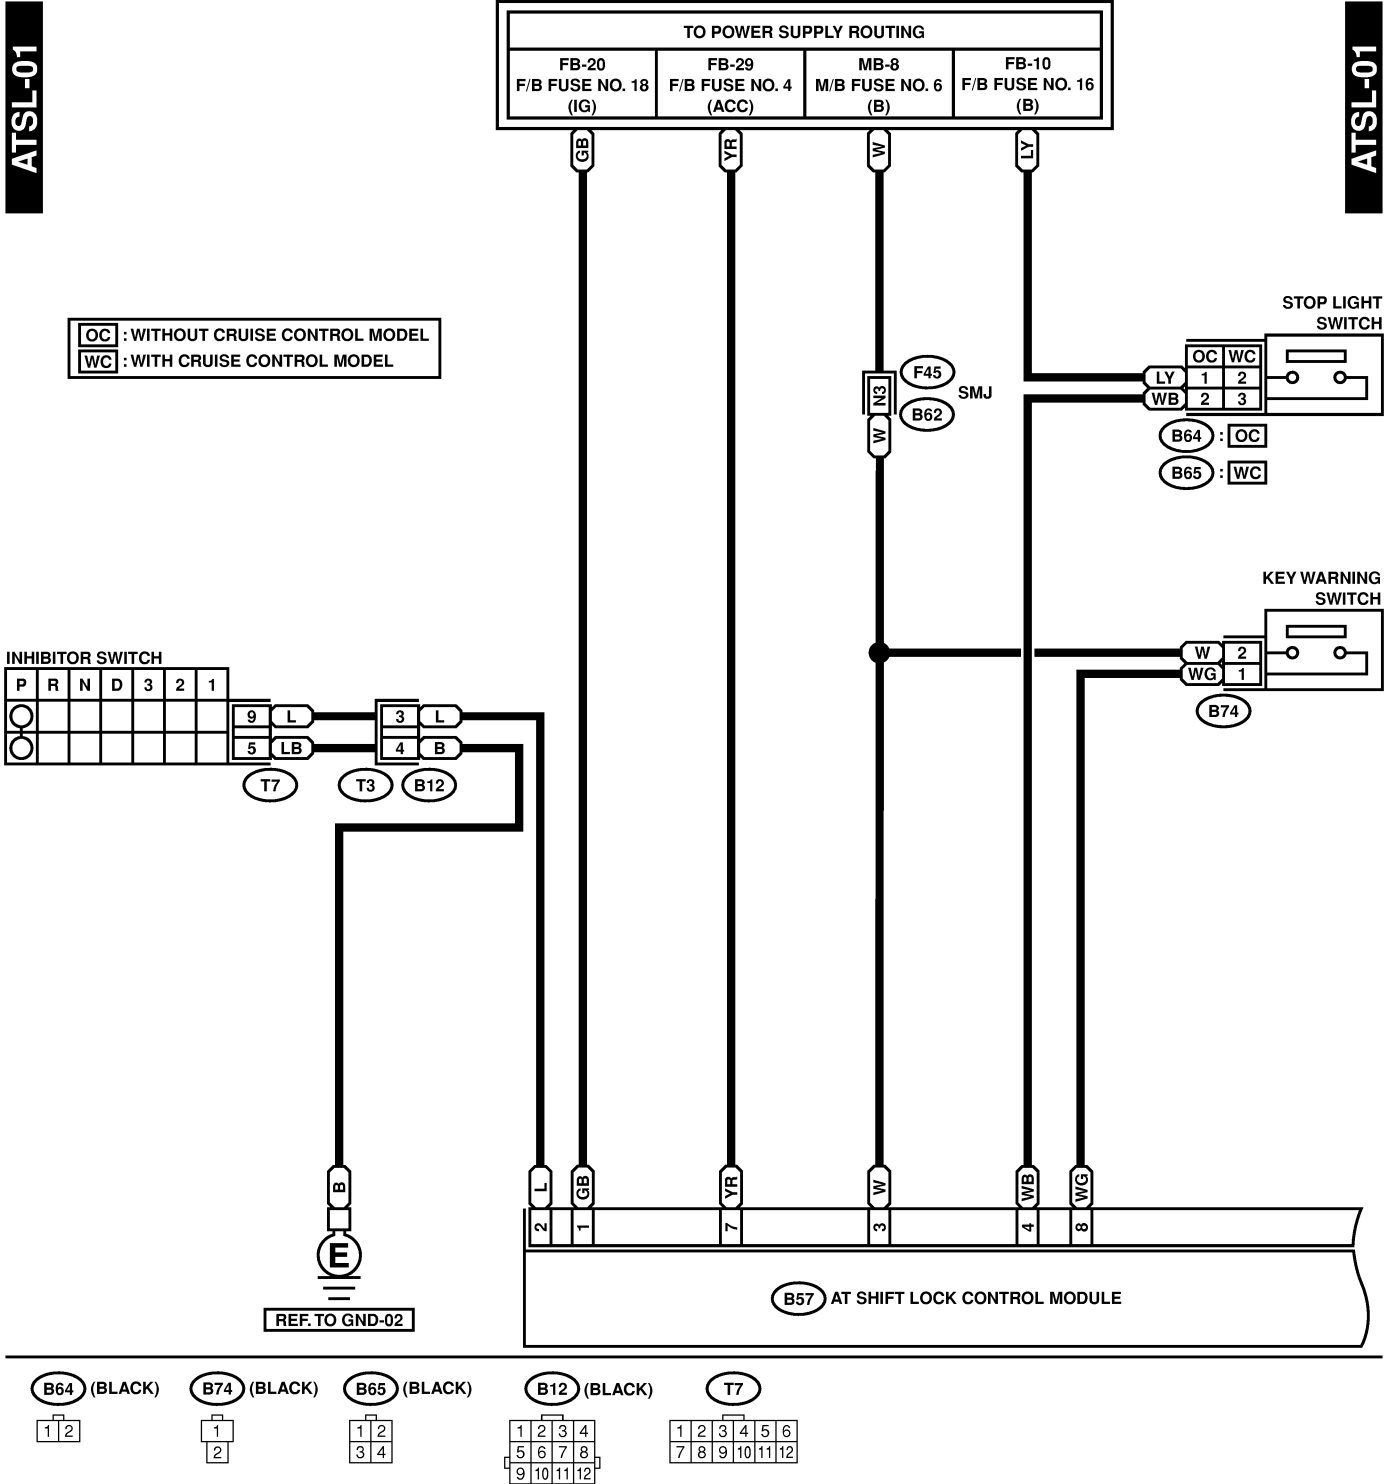

10. A/T Shift Lock Control System S903662

A: SCHEMATIC S903662A21

A/T SHIFT LOCK CONTROL SYSTEM

Wiring System