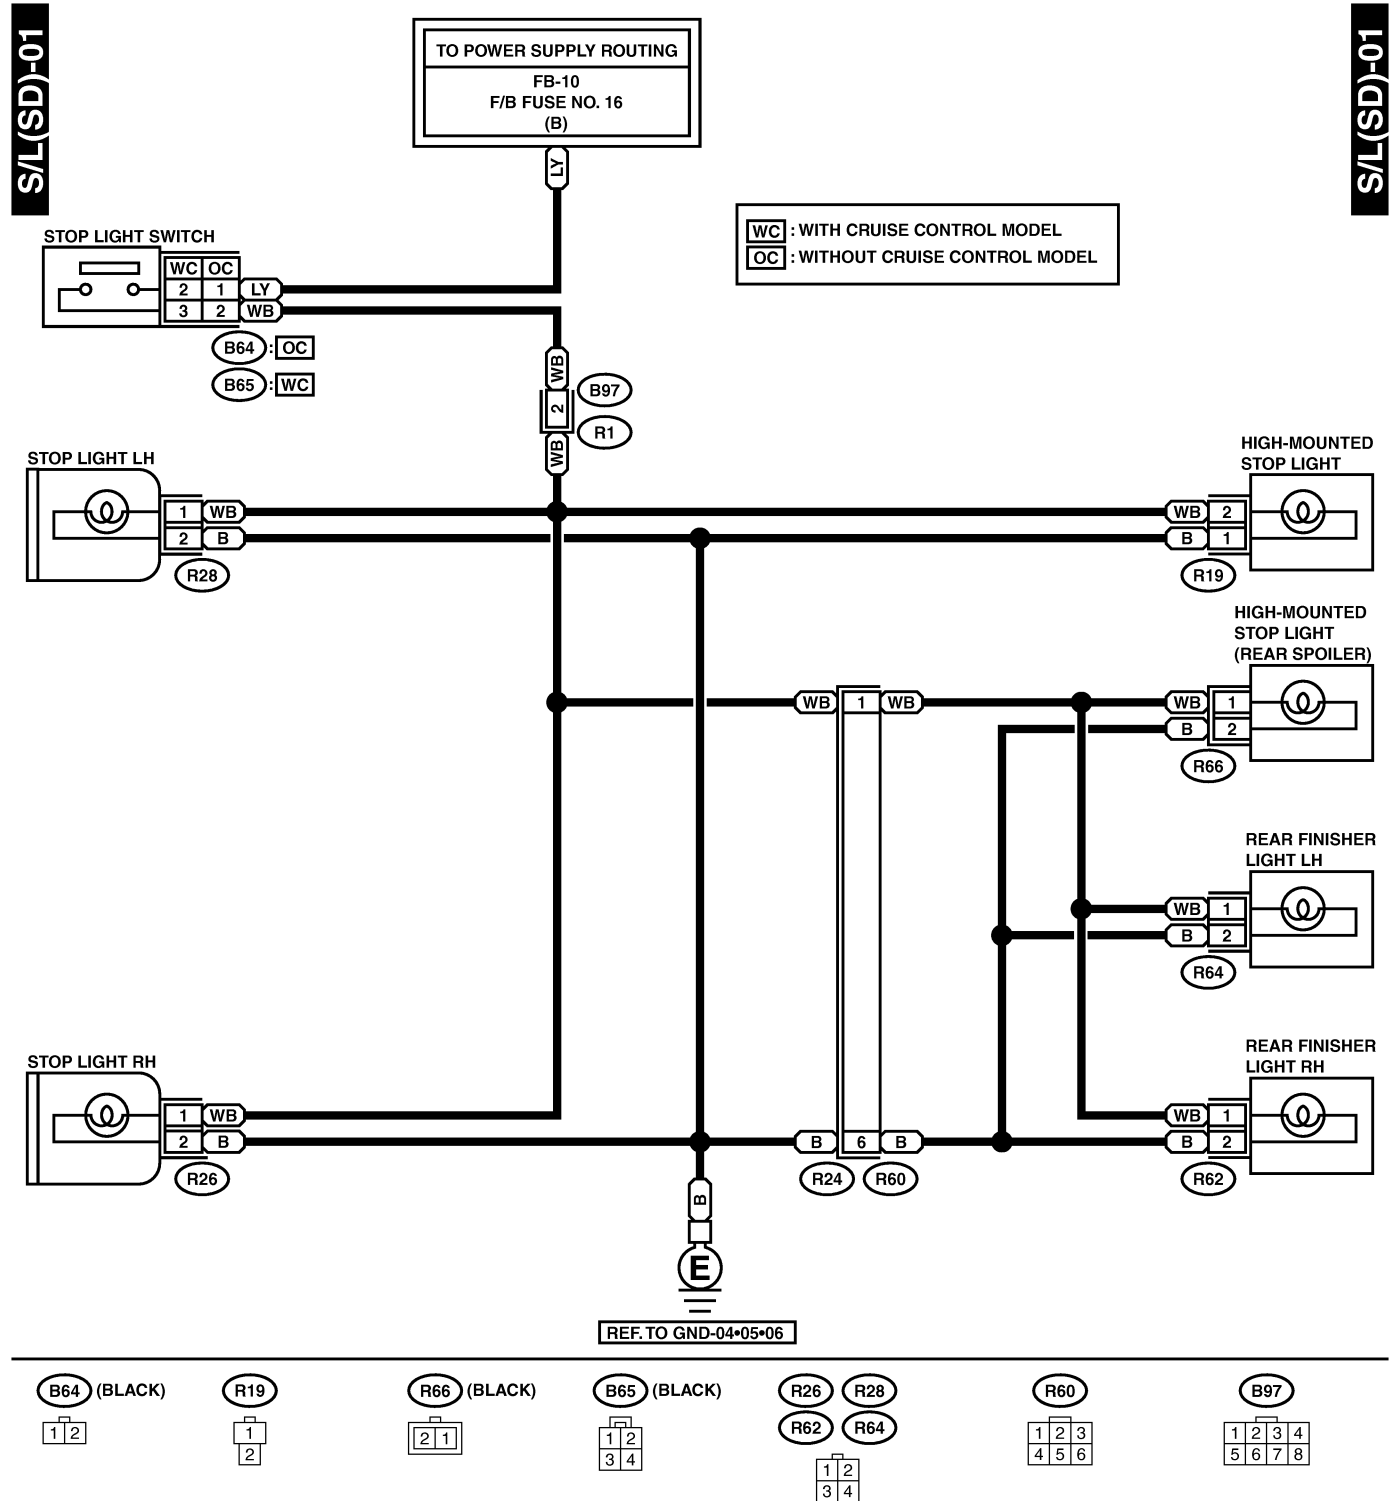

# STOP LIGHT SYSTEM

Wiring System

## 28. Stop Light System S903417

### A: SCHEMATIC S903417A21

#### 1. SEDAN MODEL S903417A2101