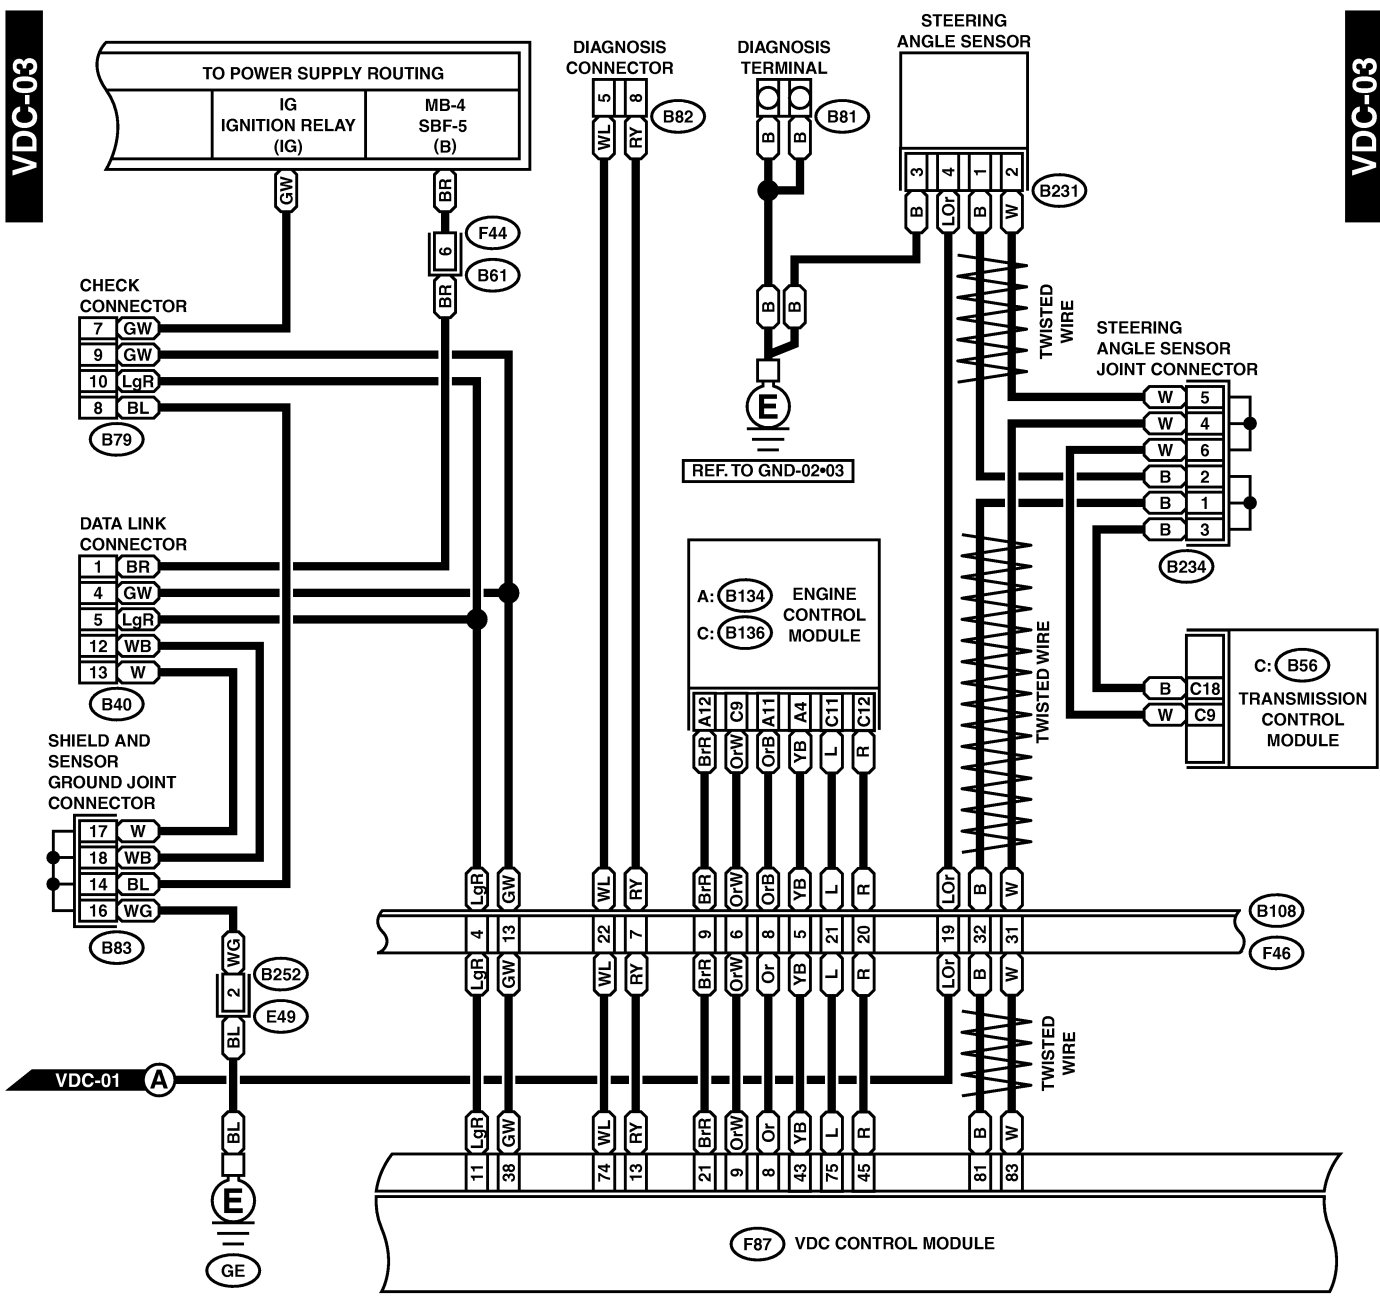

4	3	2	1
8	7	6	5
12	11	10	9
16	15	14	13

B94 (BLACK)

1	2	3	4	5	6	7	8	9	10
11	12	13	14	15	16	17	18	19	20

A: i10 (GREEN)

1	2	3	4	5	6	7	8	9	10	11	12	13	14
15	16	17	18	19	20	21	22	23	24	25	26	27	28
29	30												

F46

1	2	3	4	5	6	7	8	9
10	11	12	13	14	15	16	17	18
19	20	21						
22	23	24	25	26	27	28	29	30
31	32							

F87 (BLACK)

1	2	3	4	5	6	7	8	9	10	11	12	13	14	15	16	17	18	19	20	21	22	23	24	25	26	27	28		
X	29	30	31	32	33	34	35	36	37	38	39	40	41	42	43	44	45	46	47	48	49	50	51	52	53	54	55	X	
X	56	57	58	59	60	61	62	63	64	65	66	67	68	69	70	71	72	73	74	75	76	77	78	79	80	81	82	83	X

VEHICLE DYNAMIC CONTROL SYSTEM

Wiring System

VEHICLE DYNAMIC CONTROL SYSTEM

Wiring System

B6 (BROWN)

i62

R100 (BLACK)

F88

F55

F46

B15 (BROWN)

R73 (GRAY)

R72 (GRAY)

F87 (BLACK)

1	2	3	4	5	6	7	8	9	10	11	12	13	14	15	16	17	18	19	20	21	22	23	24	25	26	27	28																											
29	30	31	32	33	34	35	36	37	38	39	40	41	42	43	44	45	46	47	48	49	50	51	52	53	54	55	56	57	58	59	60	61	62	63	64	65	66	67	68	69	70	71	72	73	74	75	76	77	78	79	80	81	82	83