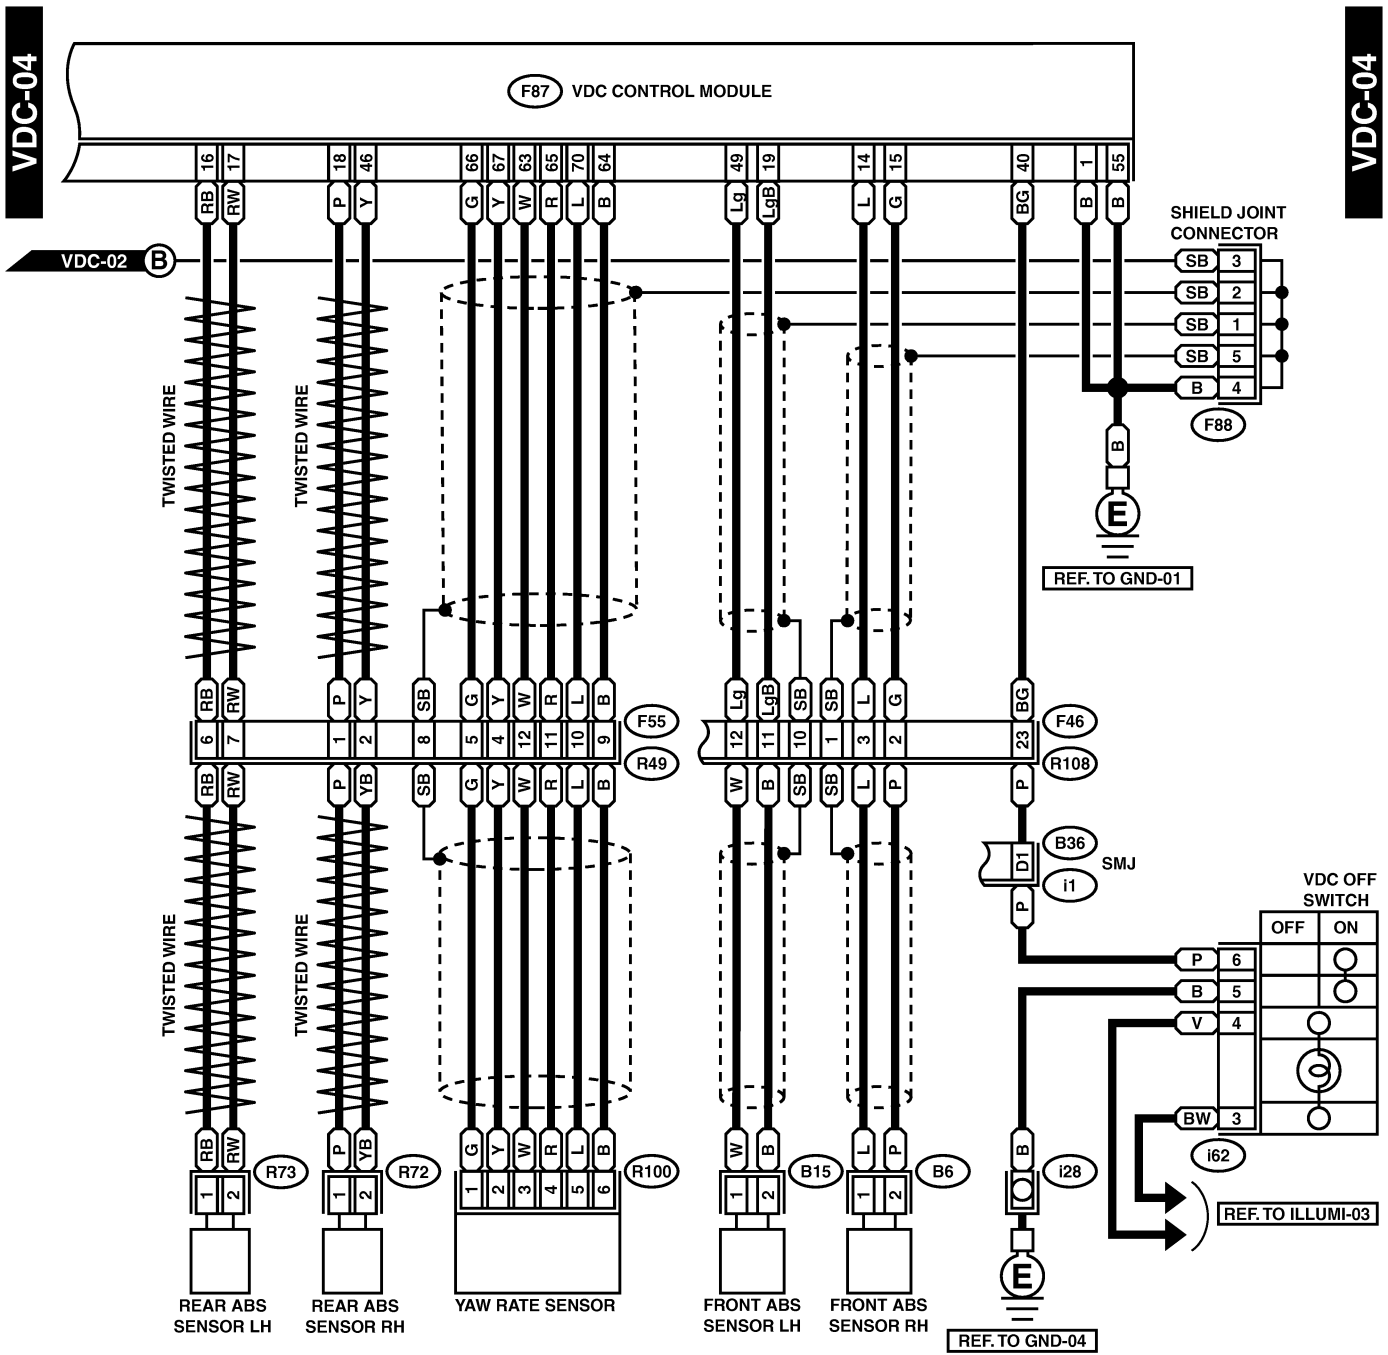

4	3	2	1
8	7	6	5
12	11	10	9
16	15	14	13

B94 (BLACK)

1	2	3	4	5	6	7	8	9	10
11	12	13	14	15	16	17	18	19	20

A: i10 (GREEN)

1	2	3	4	5	6	7	8	9	10	11	12	13	14
15	16	17	18	19	20	21	22	23	24	25	26	27	28
29	30												

F46

1	2	3	4	5	6	7	8	9
10	11	12	13	14	15	16	17	18
19	20	21						
22	23	24	25	26	27	28	29	30
31	32							

F87 (BLACK)

1	2	3	4	5	6	7	8	9	10	11	12	13	14	15	16	17	18	19	20	21	22	23	24	25	26	27	28		
X	29	30	31	32	33	34	35	36	37	38	39	40	41	42	43	44	45	46	47	48	49	50	51	52	53	54	55	X	
X	56	57	58	59	60	61	62	63	64	65	66	67	68	69	70	71	72	73	74	75	76	77	78	79	80	81	82	83	X

VEHICLE DYNAMIC CONTROL SYSTEM

Wiring System

VEHICLE DYNAMIC CONTROL SYSTEM

Wiring System

B6 (BROWN)

i62

R100 (BLACK)

F88

F55

F46

B15 (BROWN)

R73 (GRAY)

R72 (GRAY)

F87 (BLACK)

1	2	3	4	5	6	7	8	9	10	11	12	13	14	15	16	17	18	19	20	21	22	23	24	25	26	27	28																											
29	30	31	32	33	34	35	36	37	38	39	40	41	42	43	44	45	46	47	48	49	50	51	52	53	54	55	56	57	58	59	60	61	62	63	64	65	66	67	68	69	70	71	72	73	74	75	76	77	78	79	80	81	82	83