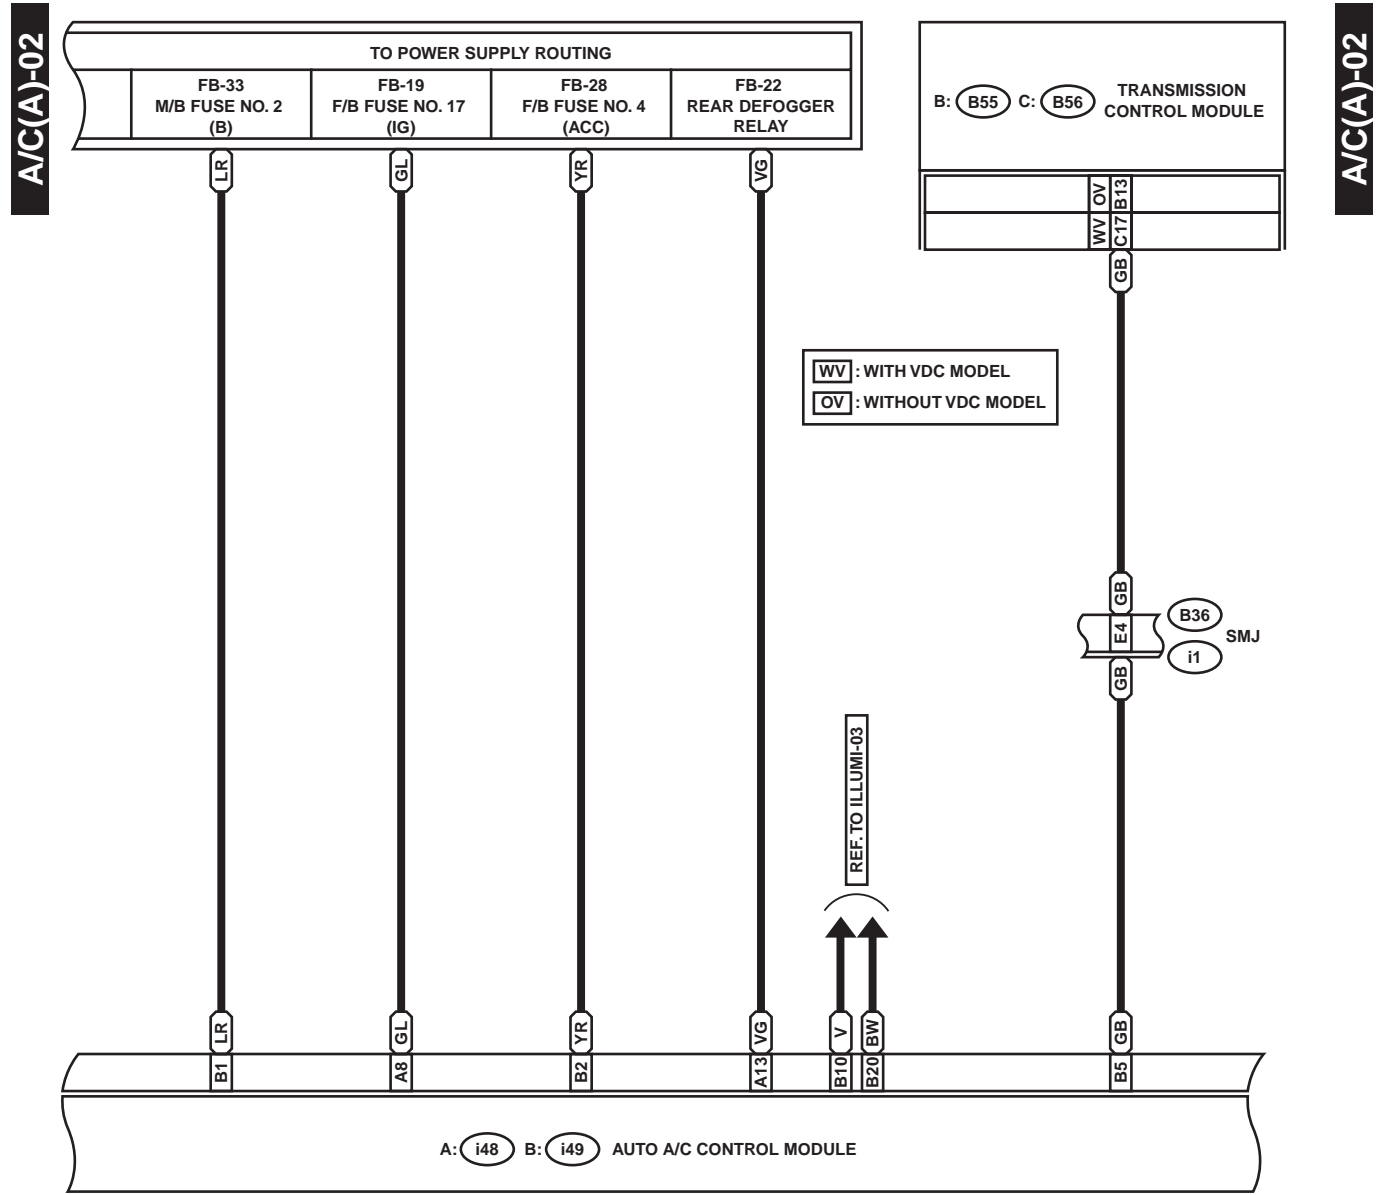

AUTOMATIC AIR CONDITIONING SYSTEM

WIRING SYSTEM

8. Automatic Air Conditioning System

A: SCHEMATIC

WI-00534

AUTOMATIC AIR CONDITIONING SYSTEM

WIRING SYSTEM

A: i48 (GRAY)

1	2	3	4	5	6	7	8
9	10	11	12	13	14	15	16

B: i49 (GRAY)

1	2	3	4	5	6	7	8	9	10
11	12	13	14	15	16	17	18	19	20

B: B55 (GRAY)

1	2	3	4	5	6	7	8	9
10	11	12	13	14	15	16	17	18
19	20	21	22	23	24			

C: B56 (GREEN)

1	2	3	4	5	6	7	8	9
10	11	12	13	14	15	16	17	18
19	20	21	22	23	24			