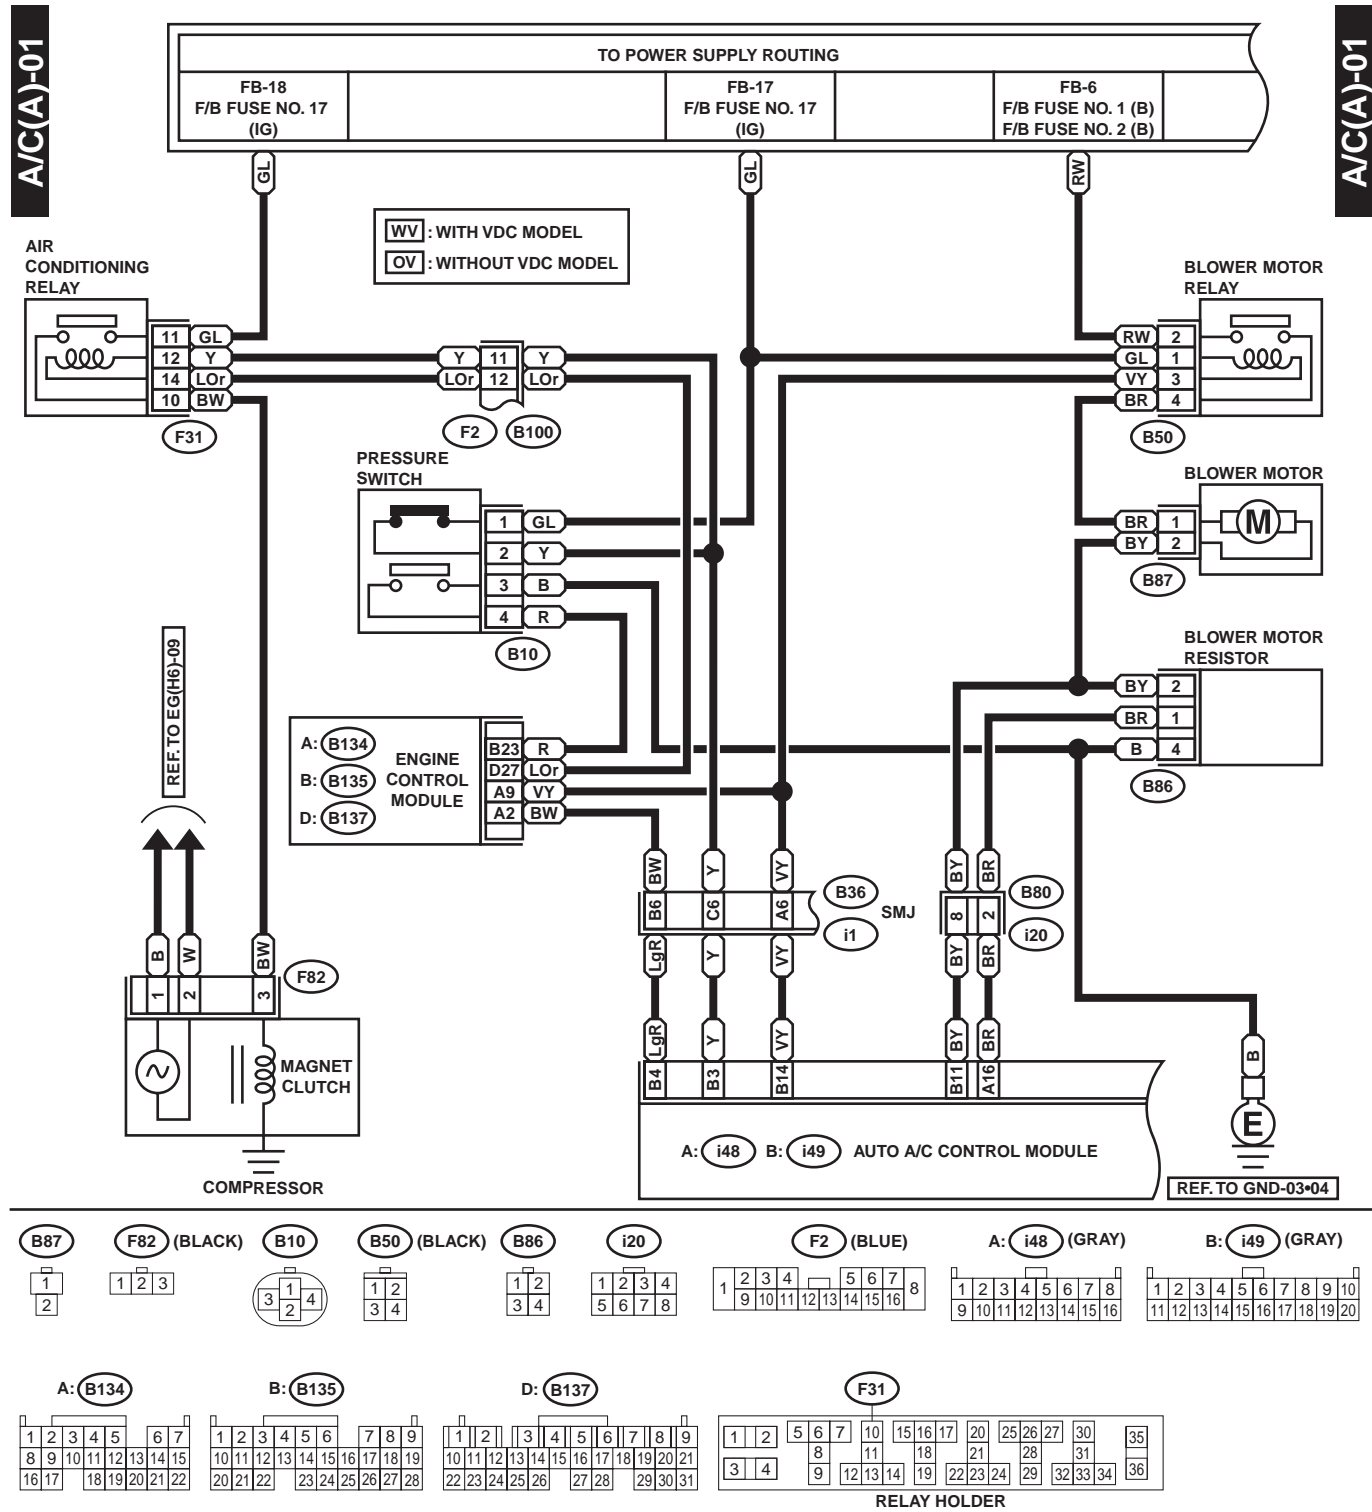

AUTOMATIC AIR CONDITIONING SYSTEM

WIRING SYSTEM

8. Automatic Air Conditioning System

A: SCHEMATIC

WI-00534

AUTOMATIC AIR CONDITIONING SYSTEM

WIRING SYSTEM

A: i48 (GRAY)

1	2	3	4	5	6	7	8
9	10	11	12	13	14	15	16

B: i49 (GRAY)

1	2	3	4	5	6	7	8	9	10
11	12	13	14	15	16	17	18	19	20

B: B55 (GRAY)

1	2	3	4	5	6	7	8	9
10	11	12	13	14	15	16	17	18
19	20	21	22	23	24			

C: B56 (GREEN)

1	2	3	4	5	6	7	8	9
10	11	12	13	14	15	16	17	18
19	20	21	22	23	24			