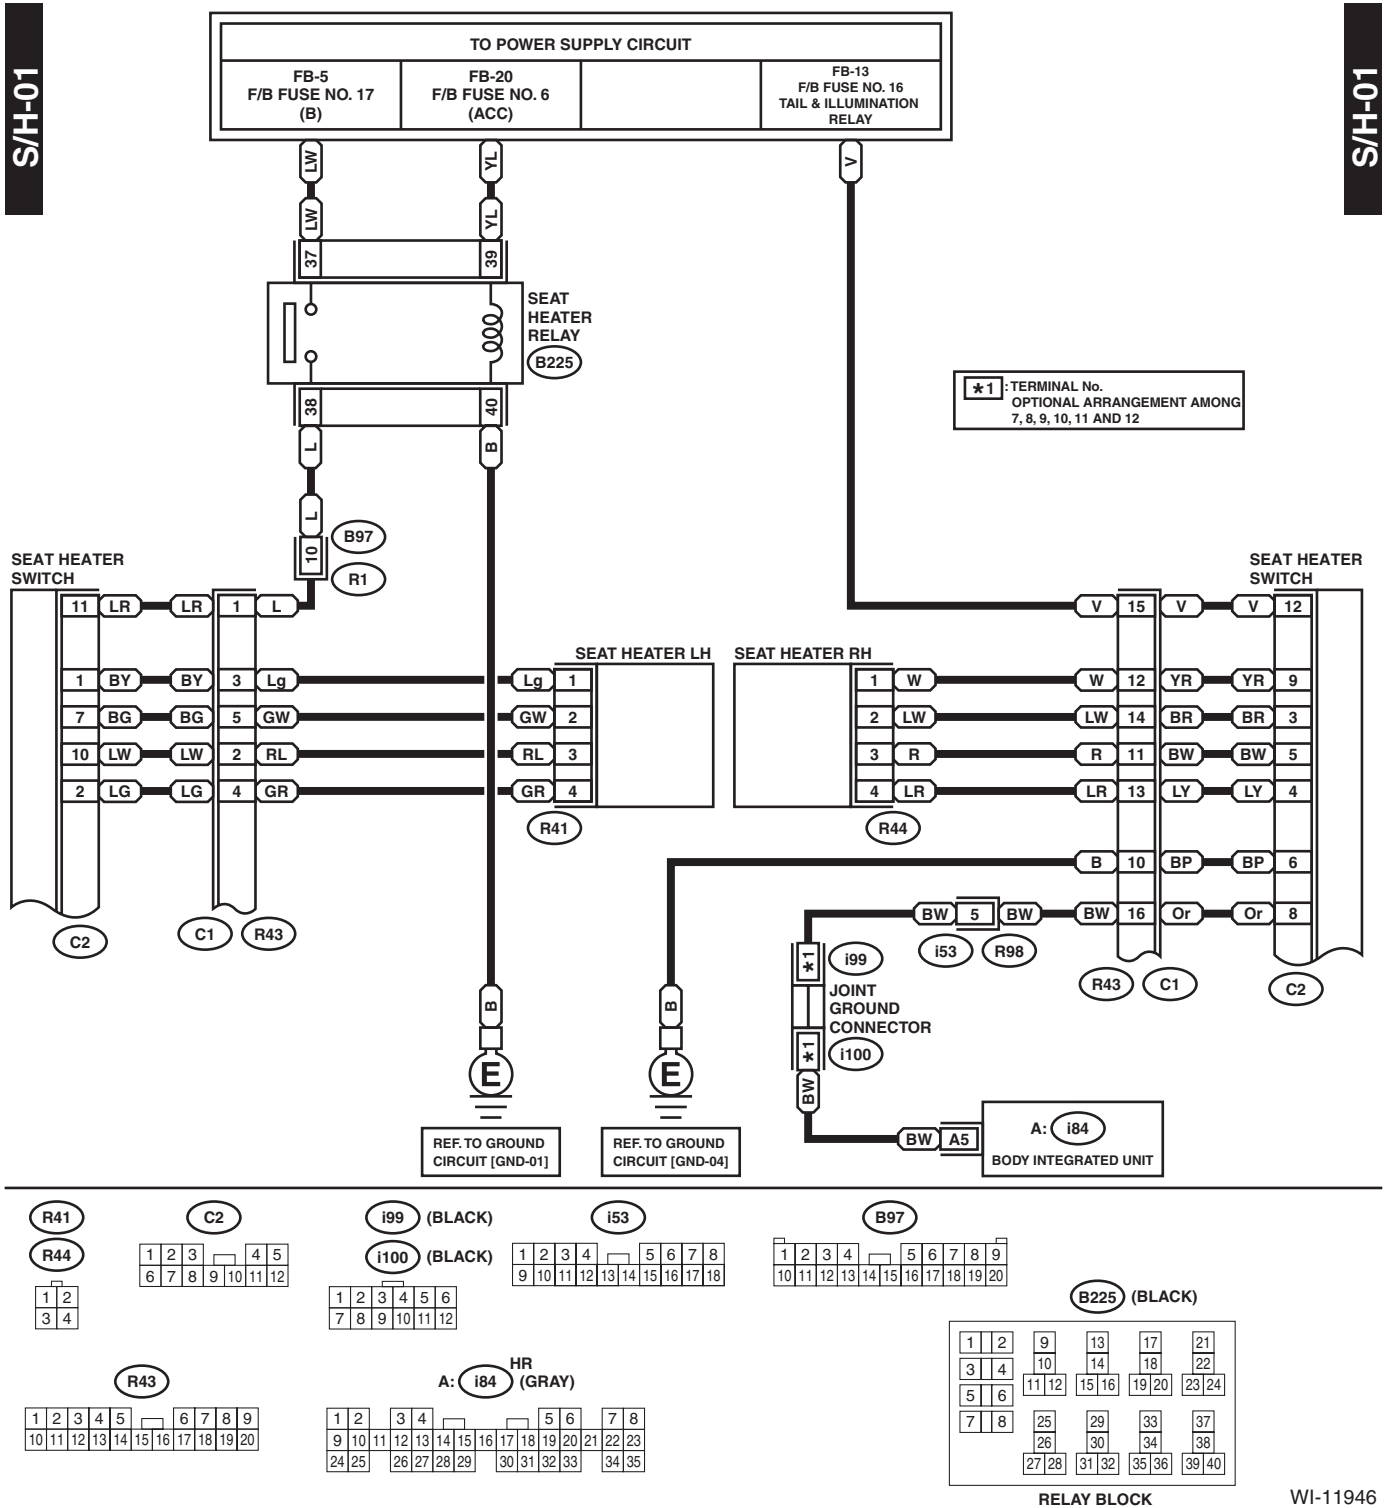

19. Seat Heater System

A: WIRING DIAGRAM

WI-11946