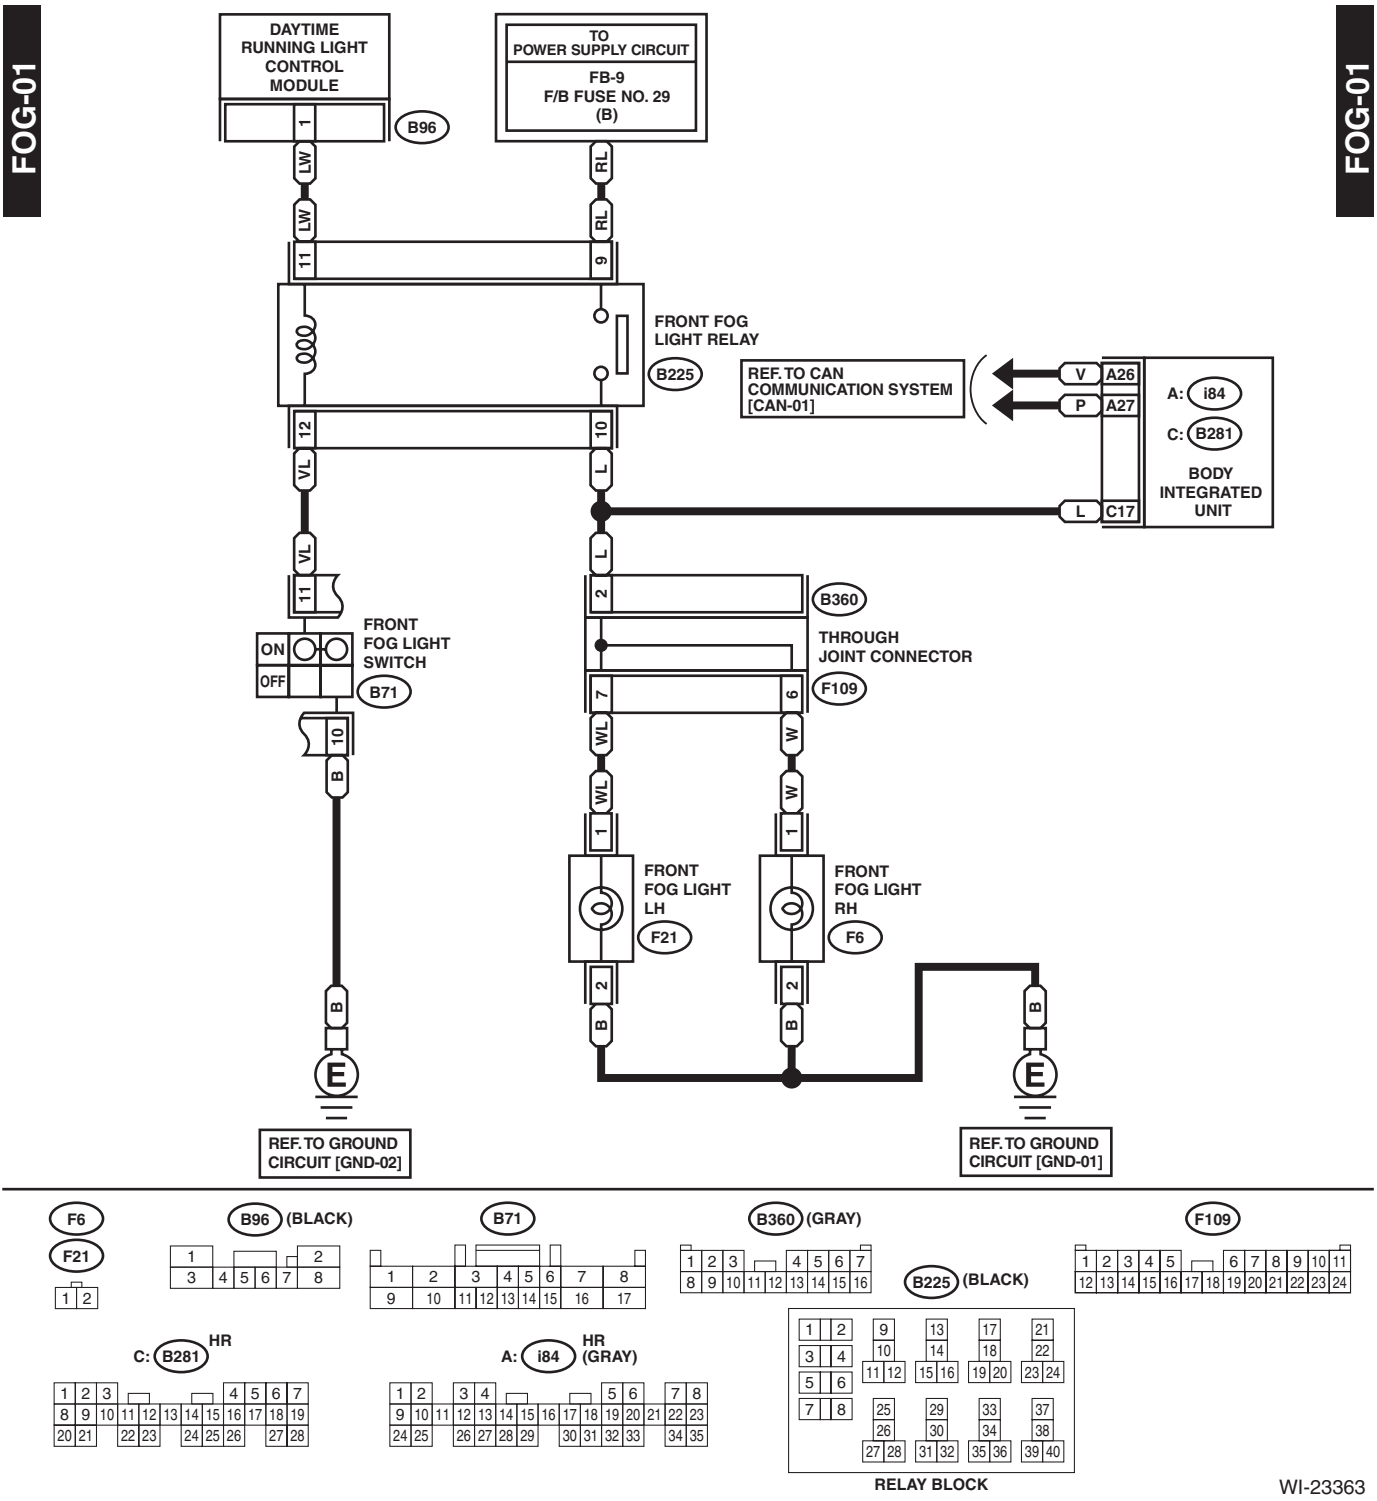

21. Front Fog Light System

A: WIRING DIAGRAM

WI-23363