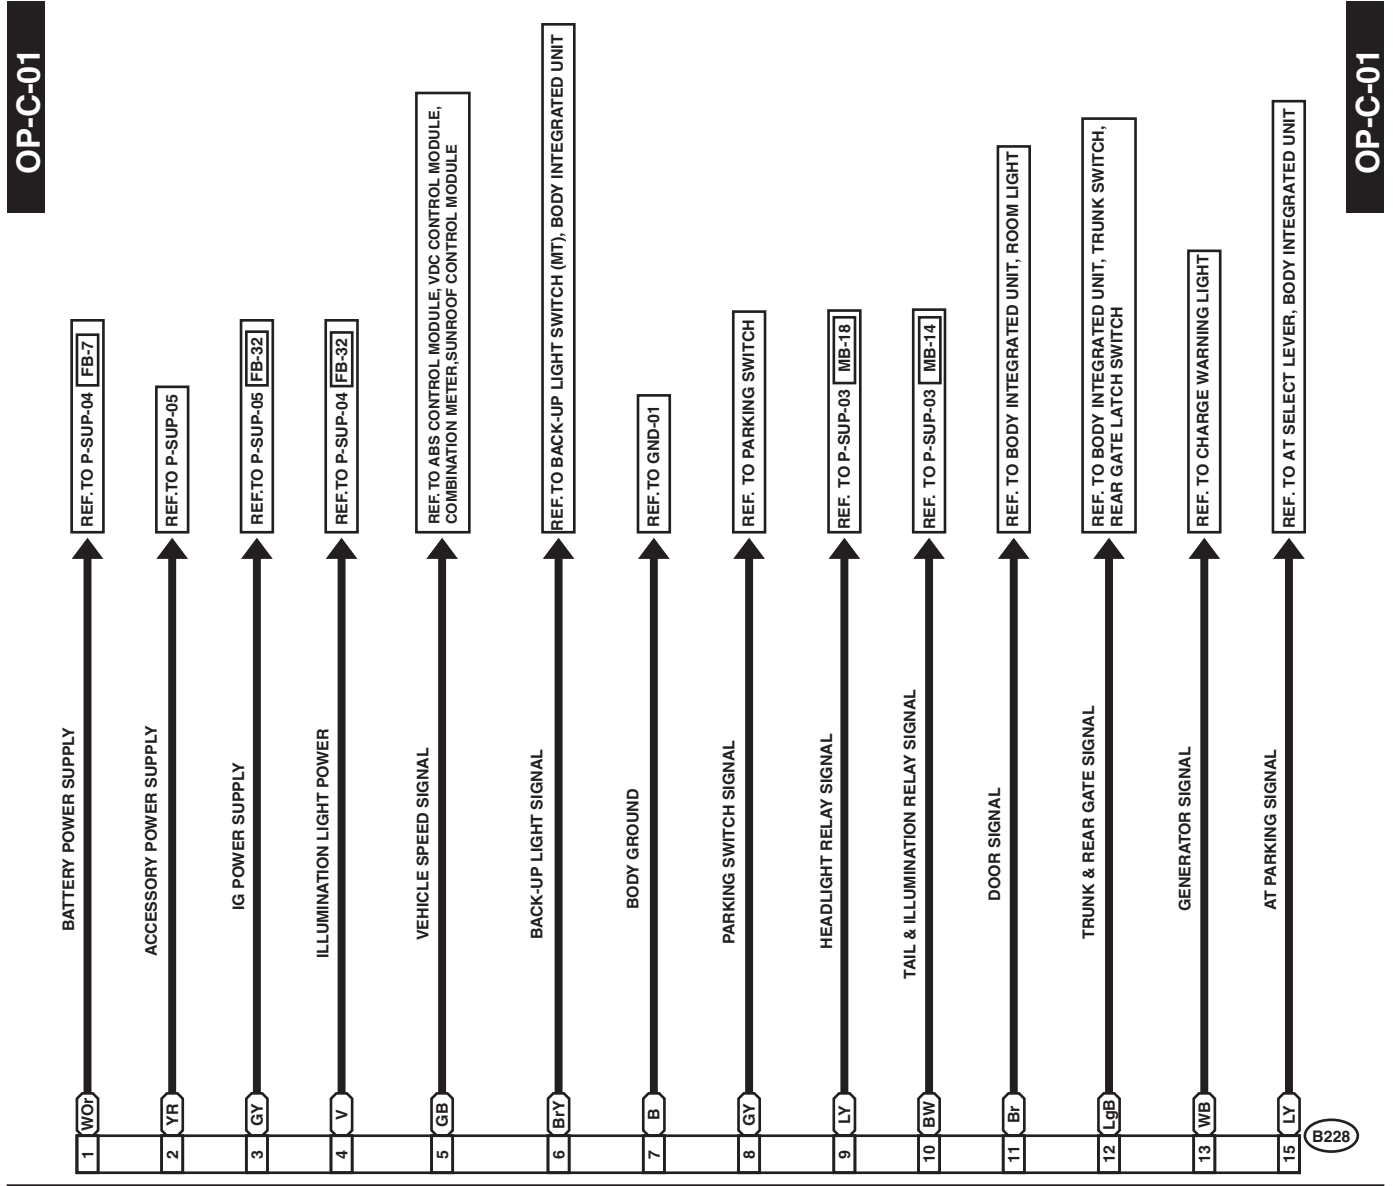

OP Connector System

WIRING SYSTEM

34.OP Connector System

A: WIRING DIAGRAM

OP-C-01

OP-C-01

B228

1	2		3
4	5	6	7
8	9	10	11
12	13	14	15